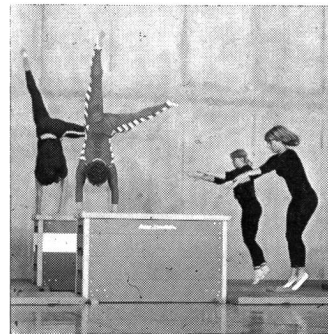

100% SCHUTZ

Mod. Killy

Im Winter sowie im Sommer sind Ihre Augen der intensiven Wirkung der ultravioletten und infraroten Strahlen ausgesetzt. Eine Sonnenbrille sucht man nicht mit geschlossenen Augen aus. Für einen wirksamen Schutz haben wir die Bolle & Irex 100-Sonnenbrillen entwickelt. Sie wirken 100% gegen die Strahlen... und sie sind schön. Das ist auch ein wichtiger Plus-Punkt.

Fr. 68.- bis 98.-

bolle
IREX 100

Sun-Sport. Eine Cerjo-Selektion, Delémont
Verkauf ausschliesslich im Sportgeschäft.

Unser
Name
bürgt
für
Qualität
und
Fortschritt

Direkter Verkauf an Behörden, Vereine und Private