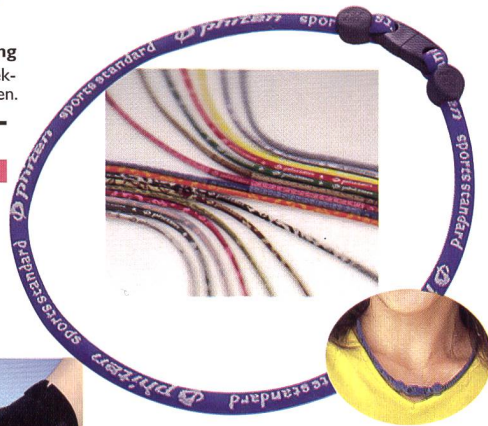

vorher

nachher

TITAN-PFLASTER

TITAN RAKUWA HALSKETTE

Entspannt die Stellen des Nackens und der Schulter an der die Nerven, die Kopf und Körper verbinden, sich konzentrieren und stellt dadurch eine gesunde Balance ihres Körpers wieder her.

TITAN SHORTS

Diese Shorts und Hemden sind ideal für Sport.

Sie geben die notwendige Unterstützung bei sportlichen Aktivitäten und lassen sich auch gut im Haushalt tragen. Mit Phild Processing behandeltes Titan, welches in das Gewebe eingearbeitet ist, hilft bei Rücken- und Unterleibsschmerzen und wenn der Körper erschöpft und müde ist.