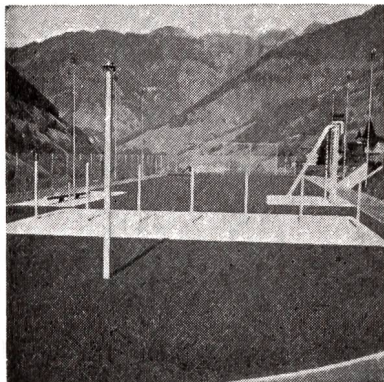

Schnyder

Un produit
cosmétique
de la

SAVONNERIE SCHNYDER BIENNE

**PHOTO
GRAVURE
BIENNA**

Clichés
Photolithos
2500 Biel-Bienne
Tel. 032 - 2 40 27

**W
M****WALTER MAAG S.A.****4800 ZOFINGUE**

Téléphone 062 / 84242-43

Terrains de jeu de premier choix, sur gazon avec fondement **LAWAG**, garantissant une absorption rapide de l'eau.

Enduit composé d'eau, et d'un mélange de notre exclusivité ainsi que de la **construction intermédiaire LAWAG**.

Por-Plastic: le revêtement européen de l'avenir, perméable et élastique.

Aux terrains et pistes secs, utilisable avec des spikes.

Mélanges spéciaux et individuels pour **halles de sport – surfaces libres – places de handball – installations de saut en hauteur et de saut à la perche – pistes rondes et pistes à obstacles.**