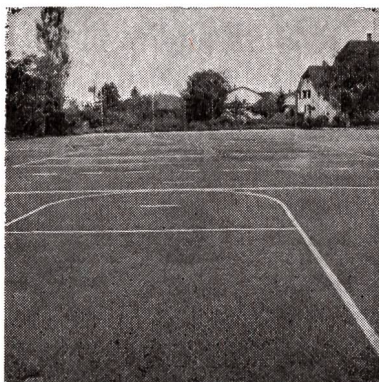

**W
M**

WALTER MAAG S.A.

4800 ZOFINGUE

Téléphone 062 / 84242-43

**Places d'école, de gymnastique et de sport –
construction de places de tennis**

40 ans d'expérience vous assurent un travail de qualité, exécuté avec des matériaux éprouvés et reconnus à des prix raisonnables.

Terrains de jeu de premier choix, sur gazon avec fondement **LAWAG**, garantissant une absorption rapide de l'eau.

Enduit composé d'eau, et d'un mélange de notre exclusivité ainsi que de la **construction intermédiaire LAWAG**.

Por-Plastic: le revêtement européen de l'avenir, perméable et élastique.

Aux terrains et pistes secs, utilisable avec des spikes.

Mélanges spéciaux et individuels pour **halles de sport – surfaces libres – places de handball – installations de saut en hauteur et de saut à la perche – pistes rondes et pistes à obstacles.**

Fermetures élastiques des pores sur **des places d'écoles**, permettant ainsi le parage des véhicules