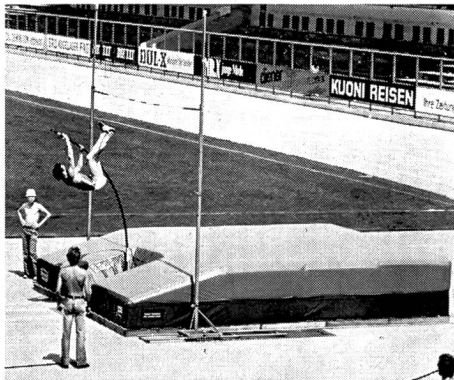

Pour tous renseignements:

Albert Widmer, Metallbau
Stationsstrasse 68, 8424 Embrach
Telefon (01) 96 29 00

bien plus de technique fonctionnelle

Freestyle de Raichle. La chaussure de ski répondant aux plus hautes exigences, offrant bien plus de technique fonctionnelle, bien plus de détails exclusifs, bien plus de confort en piste, à la station debout et en marchant. Une véritable trouvaille pour les connaisseurs et les as du ski. Dès lors, au magasin spécialisé, exigez expressément la Freestyle de Raichle.

chaussure intérieure
en cuir véritable
avec rembourrage Flow

inclinaison se
bloquant en
3 positions

coquille en PU
résistant et
élastique, avec
semelle inté-
rieure absorbant
les chocs

Freestyle
dames/messieurs
Fr. 290.-

la boucle géniale
Raichle-Molitor à
ajustage de précision
au millimètre près

Raichle offre bien plus!

F9

...dès lors: priorité à la chaussure de ski suisse.

Stade Letzigrund à Zurich
Installation de saut à la perche «Vennekel»