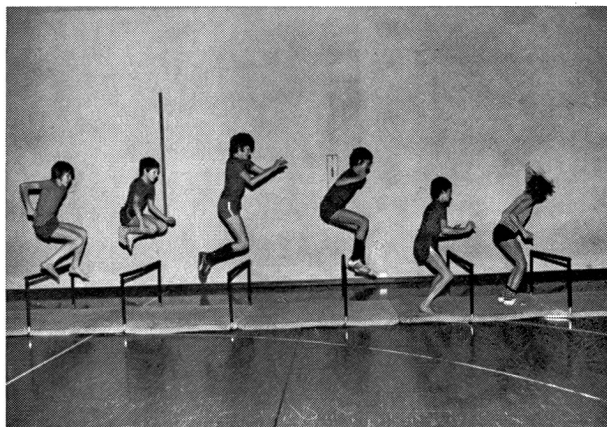

Pour écoles et sociétés

Haies d'exercice H90

Hauteur réglable de 50 cm à 90 cm (avec tube supplémentaire jusqu'à 106 cm)
plus particulièrement destinées aux écoles et aux groupes de jeunes

Avantages

- tube horizontal élastique, évitant ainsi tout danger de blessure
- montage rapide à la hauteur désirée pour l'instruction
- d'un poids de 3 kg seulement
- prix intéressant (par exemple, en prenant 10 pièces, seulement 45 fr. la pièce)

Utilisation

Utilisation variée, par exemple pour

- formation rythmée et course sans peur de blessure
- accélération de la détente

Peut être montée en halle et en plein air.

Demandez le prospectus spécial

R. Bachmann

8503 Huttwilen
Steineggstrasse, tél. (054) 9 24 63

La nouvelle génération REBELL est là

Prix d'introduction pour moniteurs «J+S»

Skis courts Rocky
(au lieu de 348 fr. et 395 fr.)

Rebell-Racing (au lieu de 420 fr.)
seulement 250 fr.

Rebell-Racing S (485 fr.)
seulement 315 fr.

Ajoutez copie de vos papiers d'identité.

Avec la carte du Fans-Club tous les articles de ski sont encore plus avantageux.

Demandez sans engagement prospectus et listes de prix ainsi que la documentation RFC.

REBELL

Skifabrik REBELL CH-3645 Thun-Gwatt
C.F.L. Lohnerstr 24 Tel 033 36 59 59/36 55 55