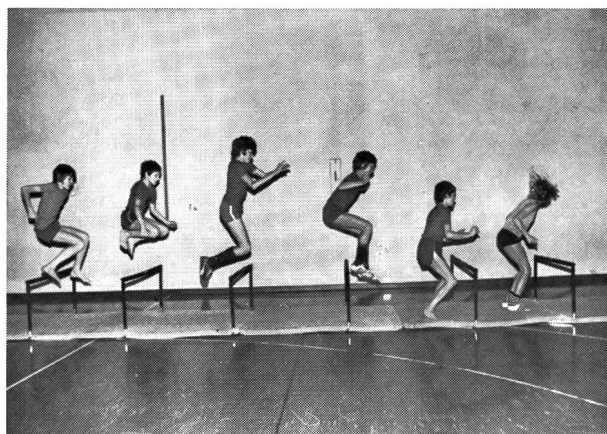

Pour écoles et sociétés

Haies d'exercice H 90

Hauteur réglable de 50 cm à 90 cm (avec tube supplémentaire jusqu'à 106 cm)

plus particulièrement destinées aux écoles et aux groupes de jeunes

Avantages

- tube horizontal élastique, évitant ainsi tout danger de blessure
- montage rapide à la hauteur désirée pour l'instruction
- d'un poids de 3 kg seulement
- prix intéressant (par exemple, en prenant 10 pièces, seulement 50 fr. la pièce)

Utilisation

Utilisation variée, par exemple pour

- formation rythmée et course sans peur de blessure
- accélération de la détente

Peuvent être montées en salle et en plein air.

Demandez le prospectus spécial

R. Bachmann

8503 Huttwil, Steineggstrasse, tél. (054) 924 63