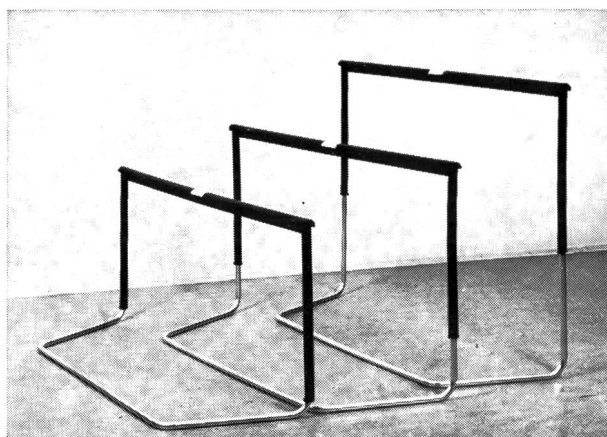

Pour écoles et sociétés

Haies d'exercice H 90

Hauteur réglable de 50 cm à 90 cm (avec tube supplémentaire jusqu'à 106 cm)

plus particulièrement destinées aux écoles et aux groupes de jeunes

Avantages

- tube horizontal élastique, évitant ainsi tout danger de blessure
- montage rapide à la hauteur désirée pour l'instruction
- d'un poids de 3 kg seulement
- prix intéressant (par exemple, en prenant 10 pièces, seulement 50 fr. la pièce)

Utilisation

Utilisation variée, par exemple pour

- formation rythmée et course sans peur de blessure
- accélération de la détente

Peuvent être montées en salle et en plein air.

Demandez le prospectus spécial

R. Bachmann

8503 Huttwil, Steineggstrasse, tél. (054) 924 63