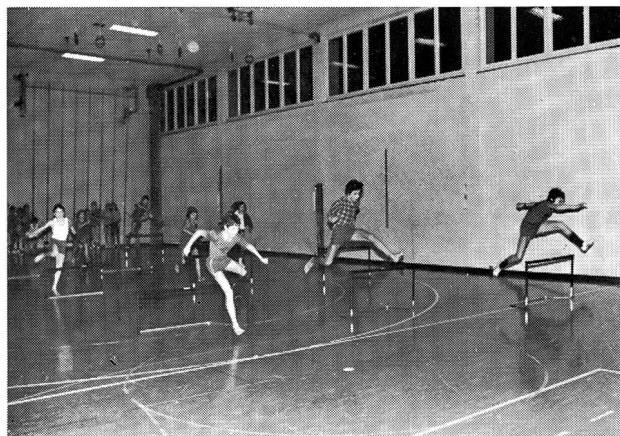

Jeunesse et Sport

Revue mensuelle
de l'École fédérale
de gymnastique et
de sport
de Macolin

s'adresse à
tous les moniteurs
et à ceux
qui s'intéressent
au sport !

Pour écoles et sociétés

Haies d'exercice H 90

Hauteur réglable de 50 cm à 90 cm (avec tube supplémentaire jusqu'à 106 cm)
plus particulièrement destinées aux écoles et aux groupes de jeunes

Avantages

- tube horizontal élastique, évitant ainsi tout danger de blessure
- montage rapide à la hauteur désirée pour l'instruction
- d'un poids de 3 kg seulement
- prix intéressant (par exemple, en prenant 10 pièces, seulement 50 fr. la pièce)

Utilisation

Utilisation variée, par exemple pour

- formation rythmée et course sans peur de blessure
- accélération de la détente

Peuvent être montées en salle et en plein air.

Demandez le prospectus spécial

R. Bachmann

8503 Huttwil, Steineggstrasse, tél. (054) 924 63