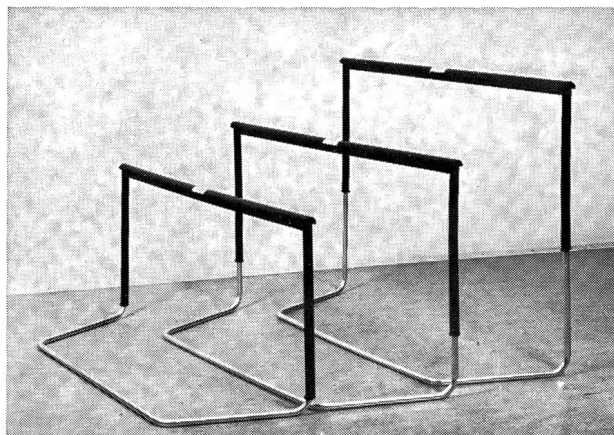

Jeunesse et Sport

Revue mensuelle
de l'École fédérale
de gymnastique et
de sport
de Macolin

s'adresse à
tous les moniteurs
et à ceux
qui s'intéressent
au sport !

Pour écoles et sociétés

Haies d'exercice H 90

Hauteur réglable de 50 cm à 90 cm (avec tube supplémentaire jusqu'à 106 cm)
plus particulièrement destinées aux écoles et aux groupes de jeunes

Avantages

- tube horizontal élastique, évitant ainsi tout danger de blessure
- montage rapide à la hauteur désirée pour l'instruction
- d'un poids de 3 kg seulement
- prix intéressant (par exemple, en prenant 10 pièces, seulement 50 fr. la pièce)

Utilisation

Utilisation variée, par exemple pour

- formation rythmée et course sans peur de blessure
- accélération de la détente

Peuvent être montées en salle et en plein air.

Demandez le prospectus spécial

R. Bachmann

8503 Huttwil, Steineggstrasse, tél. (054) 924 63