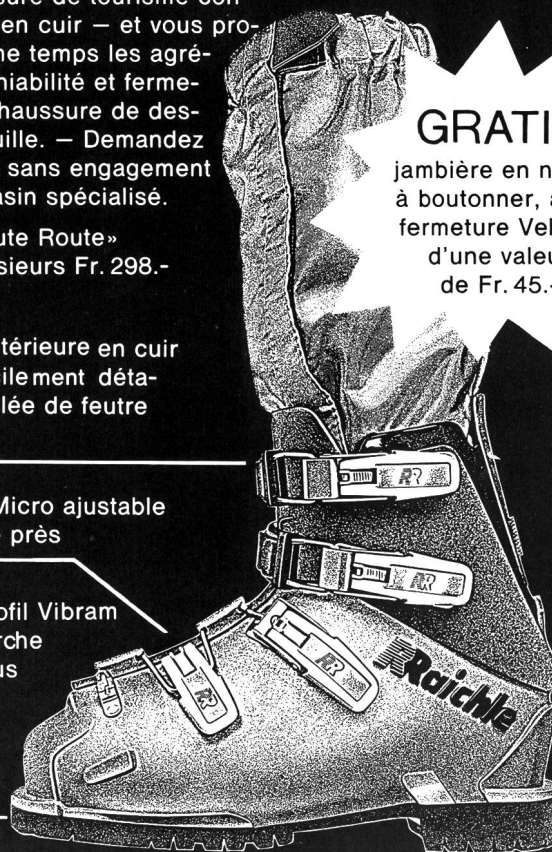

# monter et descendre!

«Haute Route» de Raichle, une trouvaille pour tous les amateurs du ski de haute montagne. Avec sa chaussure intérieure lacée, de forme anatomique, doublée de feutre, elle offre le confort d'une chaussure de tourisme conventionnelle en cuir — et vous procure en même temps les agréments — maniabilité et fermeté — d'une chaussure de descente à coquille. — Demandez un essai sans engagement à votre magasin spécialisé.

Raichle «Haute Route»  
Dames/messieurs Fr. 298.-

Chaussure intérieure en cuir véritable, facilement détachable, doublée de feutre

Boucle RM-Micro ajustable  
au millimètre près

Semelle à profil Vibram  
pour une marche assurée à tous  
les pas