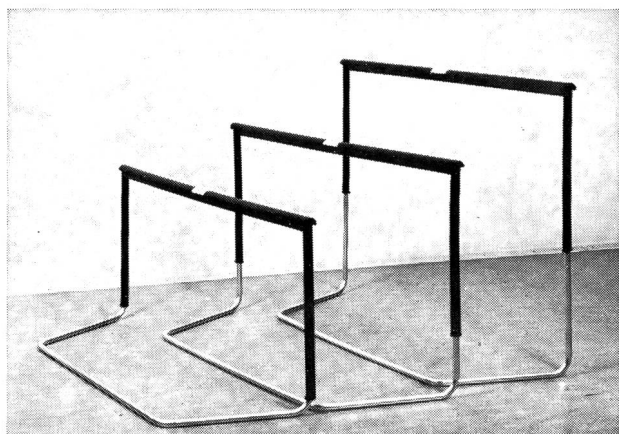

Pour écoles et sociétés

Haies d'exercice H 90

Hauteur réglable de 50 cm à 90 cm (avec tube supplémentaire jusqu'à 106 cm)
plus particulièrement destinées aux écoles et aux groupes de jeunes

Avantages

- tube horizontal élastique, évitant ainsi tout danger de blessure
- montage rapide à la hauteur désirée pour l'instruction
- d'un poids de 3 kg seulement
- prix intéressant (par exemple, en prenant 10 pièces, seulement 50 fr. la pièce)

Utilisation

1. Utilisation variée, par exemple pour
2. formation rythmée et course sans peur de blessure
   - accélération de la détente
3. Peuvent être montées en salle et en plein air.

Demandez le prospectus spécial

R. Bachmann

8503 Huttwilen, Steineggstrasse, tél. (054) 9 24 63

Pour votre prochain camp d'entraînement!

Leysin vous offre son grand Centre des Sports

Patinoire couverte (été, hiver), curling, salle omnisports (45 m x 27 m), terrain de football, pistes de lancer et de saut, tennis (été, hiver), piscines, minigolf.
Facilités de logement du dortoir à l'hôtel 1re classe.

Renseignements:
Centre des Sports, 1854 Leysin, ☎ 025/6 14 42

Cours de

Gym-Jazz

Date: 4 au 5 novembre 1978
Lieu: Hôtel Fürigen, Stansstad
(Lac des Quatre Cantons)
7½ heures de cours intensifs

Renseignements et inscriptions:
Skandinavisches Rhythmik-Studio
Anni Schlaepfer-Skovlund
dipl. péd. de gymnastique
Löwengraben 24, 6004 Lucerne
Tél. 041 / 53 39 40

berner oberland

Centre de sports et de détente
Frutigen 800 m d'alt.

Information:
Office du tourisme CH-Frutigen,
☎ 033 / 71 14 21

180 lits, un grand nombre de dortoirs de douze et six personnes. - Salles de séjour.

Installations de sports: piscine couverte et piscine chauffée à ciel ouvert, terrain de football, court de tennis, saut en hauteur et en longueur, minigolf.

Sol synthétique pour: handball, basketball, volleyball et tennis.

Pour: **camp de sport et de marche - camp de ski**
(centre de ski Elsigentalp-Metsch, 2100 m d'alt.)