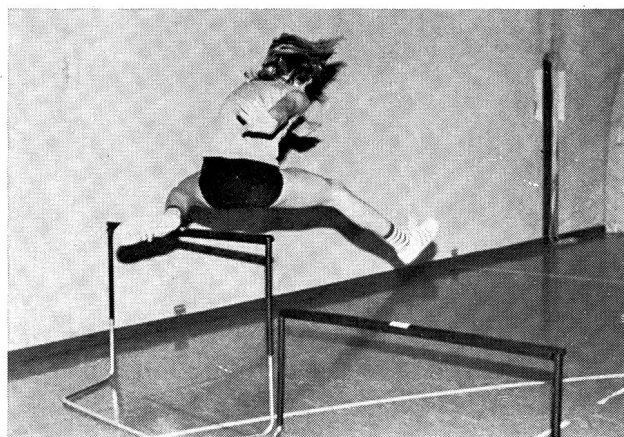

Pour écoles et sociétés

Haies d'exercice H 90

Hauteur réglable de 50 cm à 90 cm (avec tube supplémentaire jusqu'à 106 cm)
plus particulièrement destinées aux écoles et aux groupes de jeunes

Avantages

- tube horizontal élastique, évitant ainsi tout danger de blessure
- montage rapide à la hauteur désirée pour l'instruction
- d'un poids de 3 kg seulement
- prix intéressant (par exemple, en prenant 10 pièces, seulement 50 fr. la pièce)

Utilisation

1. Utilisation variée, par exemple pour
2. formation rythmée et course sans peur de blessure
   - accélération de la détente
3. Peuvent être montées en salle et en plein air.

Demandez le prospectus spécial

R. Bachmann

8503 Huttwilen, Steineggstrasse, tél. (054) 9 24 63

Pour votre prochain camp d'entraînement!

Leysin vous offre son grand Centre des Sports

Patinoire couverte (été, hiver), curling, salle omnisports (45 m x 27 m), terrain de football, pistes de lancer et de saut, tennis (été, hiver), piscines, minigolf.
Facilités de logement du dortoir à l'hôtel 1re classe.

Renseignements:
Centre des Sports, 1854 Leysin, ☎ 025/6 14 42

Cours de

Gym-Jazz

Date: 4 au 5 novembre 1978
Lieu: Hôtel Fürigen, Stansstad
(Lac des Quatre Cantons)
7½ heures de cours intensifs

Renseignements et inscriptions:
Skandinavisches Rhythmik-Studio
Anni Schlaepfer-Skovlund
dipl. péd. de gymnastique
Löwengraben 24, 6004 Lucerne
Tél. 041 / 53 39 40

berner oberland

Centre de sports et de détente
Frutigen 800 m d'alt.

Information:
Office du tourisme CH-Frutigen,
☎ 033 / 71 14 21

180 lits, un grand nombre de dortoirs de douze et six personnes. - Salles de séjour.

Installations de sports: piscine couverte et piscine chauffée à ciel ouvert, terrain de football, court de tennis, saut en hauteur et en longueur, minigolf.

Sol synthétique pour: handball, basketball, volleyball et tennis.

Pour: **camp de sport et de marche - camp de ski**
(centre de ski Elsigentalp-Metsch, 2100 m d'alt.)