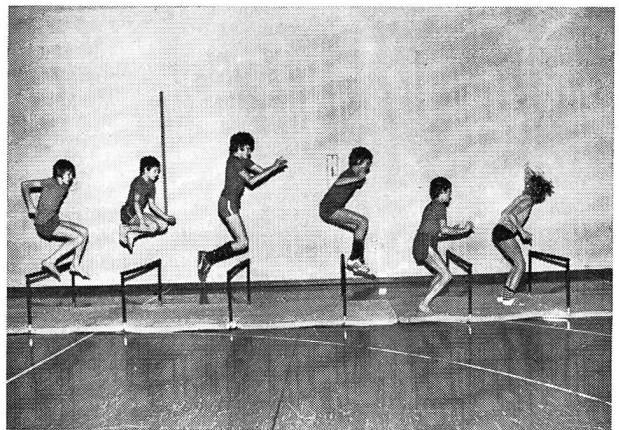

Pour écoles et sociétés

Haies d'exercice H 90

Hauteur réglable de 50 cm à 90 cm (avec tube supplémentaire jusqu'à 106 cm)
plus particulièrement destinées aux écoles et aux groupes de jeunes

Avantages

- tube horizontal élastique, évitant ainsi tout danger de blessure
- montage rapide à la hauteur désirée pour l'instruction
- d'un poids de 3 kg seulement
- prix intéressant (par exemple, en prenant 10 pièces, seulement 50 fr. la pièce)

Utilisation

1. Utilisation variée, par exemple pour
2. formation rythmée et course sans peur de blessure
   - accélération de la détente
3. Peuvent être montées en salle et en plein air.

Demandez le prospectus spécial

R. Bachmann

8503 Huttwilen, Steineggstrasse, tél. (054) 924 63

**berner
oberland**

**Centre de sports
et de détente
Frutigen** 800 m d'alt.

Information:
Office du tourisme CH-Frutigen,
☎ 033 / 71 14 21

180 lits, un grand nombre de dortoirs de douze et six personnes. - Salles de séjour.

Installations de sports: piscine couverte et piscine chauffée à ciel ouvert, terrain de football, court de tennis, saut en hauteur et en longueur, minigolf.

Sol synthétique pour: handball, basketball, volleyball et tennis.

Pour: **camp de sport et de marche - camp de ski** (centre de ski Elsigentalp-Metsch, 2100 m d'alt.)

On cherche à louer

maison de vacances

pour camp de ski
d'école, avec 50 à
70 lits. Nous
sommes intéressés à
une maison située au
soleil et dans une
position
d'enneigement
assurée, libre
régulièrement la
dernière semaine de
janvier.

Première location si
possible janvier 1981

Les offres sont à adresser à:
M. Max Rohr, Rosenweg 660
p.a. commission d'école
5603 **Staufen**

**Centre des Sports
et
d'entraînement**
(altitude 1250 m)

Patinoire couverte (été-hiver), halle de Curling, piscine chauffée et couverte, salle omnisports (45 x 27 m), terrain de football, terrains extérieurs (sol synthétique), saut en hauteur, et en longueur, lancer, tennis (été-hiver), minigolf, piste sportive en forêt.

Facilités de logement:
du dortoir à l'hôtel 1re classe.

Renseignements:

Centre des Sports, 1854 **Leysin** ☎ 025 34 24 42

**Chaque
registre de
camp vieilli**

C'est pourquoi nous vous proposons
quelque chose de plus simple:

Soumettez-nous vos désirs de
cantonnement (qui, quand, quoi, combien)
et nous les transmettons gratuitement
à 180 colonies de vacances.

**KONTAKT
4411 LUPSINGEN**