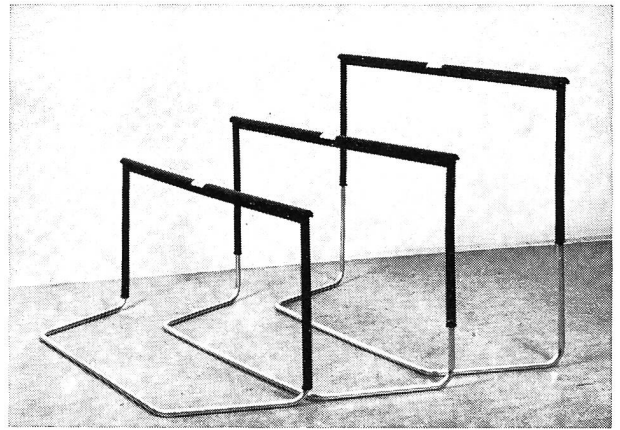

Pour écoles et sociétés

Haies d'exercice H 90

Hauteur réglable de 50 cm à 90 cm (avec tube supplémentaire jusqu'à 106 cm)
plus particulièrement destinées aux écoles et aux groupes de jeunes

Avantages

- tube horizontal élastique, évitant ainsi tout danger de blessure
- montage rapide à la hauteur désirée pour l'instruction
- d'un poids de 3 kg seulement
- prix intéressant (par exemple, en prenant 10 pièces, seulement 50 fr. la pièce)

Utilisation

1. Utilisation variée, par exemple pour
2. formation rythmée et course sans peur de blessure
   - accélération de la détente
3. Peuvent être montées en salle et en plein air.

Demandez le prospectus spécial

R. Bachmann

8503 Huttwilen, Steineggstrasse, tél. (054) 924 63

**berner
oberland**

**Centre de sports
et de détente
Frutigen** 800 m d'alt.

Information:
Office du tourisme CH-Frutigen,
☎ 033 / 71 14 21

180 lits, un grand nombre de dortoirs de douze et six personnes. - Salles de séjour.

Installations de sports: piscine couverte et piscine chauffée à ciel ouvert, terrain de football, court de tennis, saut en hauteur et en longueur, minigolf.

Sol synthétique pour: handball, basketball, volleyball et tennis.

Pour: **camp de sport et de marche - camp de ski** (centre de ski Elsigenalp-Metsch, 2100 m d'alt.)

On cherche à louer

maison de vacances

pour camp de ski
d'école, avec 50 à
70 lits. Nous
sommes intéressés à
une maison située au
soleil et dans une
position
d'enneigement
assurée, libre
régulièrement la
dernière semaine de
janvier.

Première location si
possible janvier 1981

Les offres sont à adresser à:
M. Max Rohr, Rosenweg 660
p.a. commission d'école
5603 **Staufen**

**Centre des Sports
et
d'entraînement**
(altitude 1250 m)

Patinoire couverte (été-hiver), halle de Curling, piscine chauffée et couverte, salle omnisports (45 x 27 m), terrain de football, terrains extérieurs (sol synthétique), saut en hauteur, et en longueur, lancer, tennis (été-hiver), minigolf, piste sportive en forêt.

Facilités de logement:
du dortoir à l'hôtel 1re classe.

Renseignements:

Centre des Sports, 1854 **Leysin** ☎ 025 34 24 42

**Chaque
registre de
camp vieilli**

C'est pourquoi nous vous proposons
quelque chose de plus simple:

Soumettez-nous vos désirs de
cantonnement (qui, quand, quoi, combien)
et nous les transmettons gratuitement
à 180 colonies de vacances.

**KONTAKT
4411 LUPSINGEN**