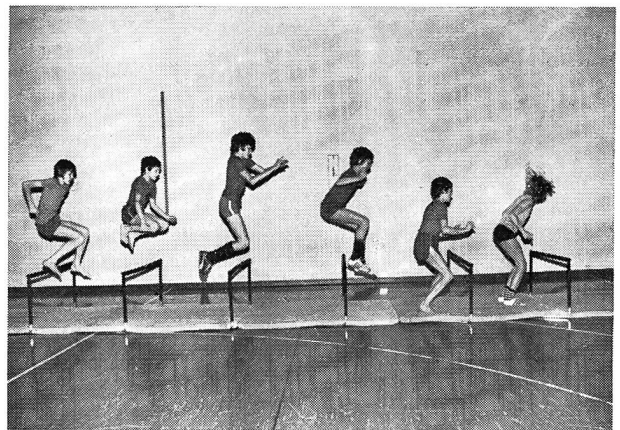

Pour écoles et sociétés

Haies d'exercice H 90

Hauteur réglable de 50 cm à 90 cm (avec tube supplémentaire jusqu'à 106 cm)
plus particulièrement destinées aux écoles et aux groupes de jeunes

Avantages

- tube horizontal élastique, évitant ainsi tout danger de blessure
- montage rapide à la hauteur désirée pour l'instruction
- d'un poids de 3 kg seulement
- prix intéressant (par exemple, en prenant 10 pièces, seulement 50 fr. la pièce)

Utilisation

1. Utilisation variée, par exemple pour
2. formation rythmée et course sans peur de blessure
   - accélération de la détente
3. Peuvent être montées en salle et en plein air.

Demandez le prospectus spécial

R. Bachmann

8503 Huttwilen, Steineggstrasse, tél. (054) 924 63

**berner
oberland**

**Centre de sports
et de détente
Frutigen** 800 m d'alt.

Information:
Office du tourisme CH-Frutigen,
☎ 033 / 71 14 21

180 lits, un grand nombre de dortoirs de douze et six personnes. - Salles de séjour.

Installations de sports: piscine couverte et piscine chauffée à ciel ouvert, terrain de football, court de tennis, saut en hauteur et en longueur, minigolf.

Sol synthétique pour: handball, basketball, volleyball et tennis.

Pour: **camp de sport et de marche - camp de ski** (centre de ski Elsigenalp-Metsch, 2100 m d'alt.)

On cherche à louer

maison de vacances

pour camp de ski
d'école, avec 50 à
70 lits. Nous
sommes intéressés à
une maison située au
soleil et dans une
position
d'enneigement
assurée, libre
régulièrement la
dernière semaine de
janvier.

Première location si
possible janvier 1981

Les offres sont à adresser à:
M. Max Rohr, Rosenweg 660
p.a. commission d'école
5603 **Staufen**

**Centre des Sports
et
d'entraînement**
(altitude 1250 m)

Patinoire couverte (été-hiver), halle de Curling, piscine chauffée et couverte, salle omnisports (45 x 27 m), terrain de football, terrains extérieurs (sol synthétique), saut en hauteur, et en longueur, lancer, tennis (été-hiver), minigolf, piste sportive en forêt.

Facilités de logement:
du dortoir à l'hôtel 1re classe.

Renseignements:

Centre des Sports, 1854 **Leysin** ☎ 025 34 24 42

**Chaque
registre de
camp vieilli**

C'est pourquoi nous vous proposons
quelque chose de plus simple:

Soumettez-nous vos désirs de
cantonnement (qui, quand, quoi, combien)
et nous les transmettons gratuitement
à 180 colonies de vacances.

**KONTAKT
4411 LUPSINGEN**