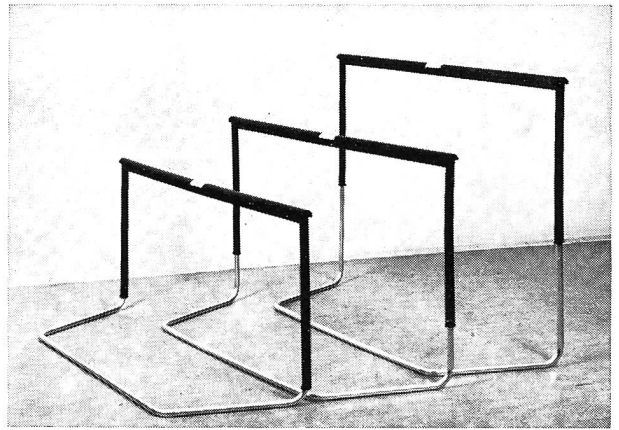

Pour écoles et sociétés

Haies d'exercice H 90

Hauteur réglable de 50 cm à 90 cm (avec tube supplémentaire jusqu'à 106 cm)
plus particulièrement destinées aux écoles et aux groupes de jeunes

Avantages

- tube horizontal élastique, évitant ainsi tout danger de blessure
- montage rapide à la hauteur désirée pour l'instruction
- d'un poids de 3 kg seulement
- prix intéressant (par exemple, en prenant 10 pièces, seulement 50 fr. la pièce)

Utilisation

1. Utilisation variée, par exemple pour
2. formation rythmée et course sans peur de blessure
   - accélération de la détente
3. Peuvent être montées en salle et en plein air.

Demandez le prospectus spécial

R. Bachmann

8503 Huttwilen, Steineggstrasse, tél. (054) 924 63

**berner
oberland**

**Centre de sports
et de détente
Frutigen** 800 m d'alt.

Information:
Office du tourisme CH-Frutigen,
☎ 033 / 71 14 21

180 lits, un grand nombre de dortoirs de douze et six personnes. - Salles de séjour.

Installations de sports: piscine couverte et piscine chauffée à ciel ouvert, terrain de football, court de tennis, saut en hauteur et en longueur, minigolf.

Sol synthétique pour: handball, basketball, volleyball et tennis.

Pour: **camp de sport et de marche - camp de ski** (centre de ski Elsigentalp-Metsch, 2100 m d'alt.)

On cherche à louer

maison de vacances

pour camp de ski
d'école, avec 50 à
70 lits. Nous
sommes intéressés à
une maison située au
soleil et dans une
position
d'enneigement
assurée, libre
régulièrement la
dernière semaine de
janvier.

Première location si
possible janvier 1981

Les offres sont à adresser à:
M. Max Rohr, Rosenweg 660
p.a. commission d'école
5603 **Staufen**

**Centre des Sports
et
d'entraînement**
(altitude 1250 m)

Patinoire couverte (été-hiver), halle de Curling, piscine chauffée et couverte, salle omnisports (45 x 27 m), terrain de football, terrains extérieurs (sol synthétique), saut en hauteur, et en longueur, lancer, tennis (été-hiver), minigolf, piste sportive en forêt.

Facilités de logement:
du dortoir à l'hôtel 1re classe.

Renseignements:

Centre des Sports, 1854 **Leysin** ☎ 025 34 24 42

**Chaque
registre de
camp vieilli**

C'est pourquoi nous vous proposons
quelque chose de plus simple:

Soumettez-nous vos désirs de
cantonnement (qui, quand, quoi, combien)
et nous les transmettons gratuitement
à 180 colonies de vacances.

**KONTAKT
4411 LUPSINGEN**