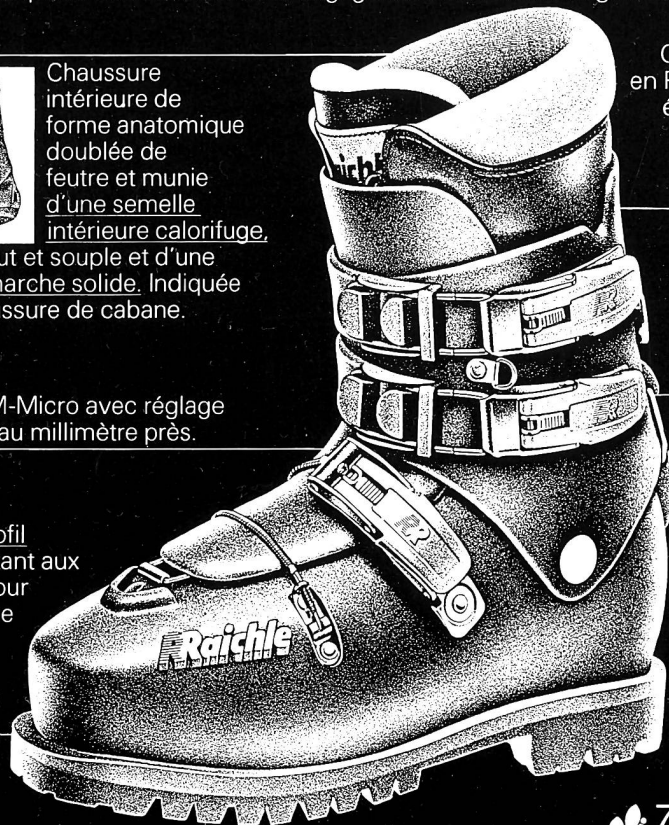

Une nouveauté Raichle
pour les skieurs alpinistes!

bien plus de
confort
à la montée comme à la descente

La nouvelle Raichle TOURING. Technique d'avant-garde, confort et chaussant uniques. Elle offre tout ce que les skieurs alpinistes peuvent exiger aujourd'hui d'une chaussure de ski de haute montagne. - Prenez le temps de faire un essai sans engagement dans votre magasin spécialisé!

Chaussure intérieure de forme anatomique doublée de feutre et munie d'une semelle intérieure calorifuge.

d'un bord haut et souple et d'une semelle de marche solide. Indiquée comme chaussure de cabane.

3 boucles RM-Micro avec réglage de précision au millimètre près.

Semelle à profil Vibram résistant aux crampons, pour une démarche assurée sur la neige comme dans la roche.

Coquille en 3 parties en PU léger résistant et élastique de BAYER, avec articulation pivotante et languette glissante.

Ajustage de l'inclinaison pour fixer instantanément la tige en position d'inclinaison pour les descentes.

Raichle TOURING
Fr. 290.-

Raichle 70 ans
1909-1979
une classe à part!