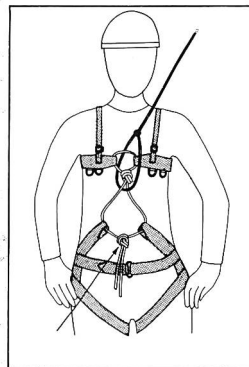

40 m Fr. 196.-

50 m Fr. 245.-

Baudrier d'encordement Super Arête

Baudrier d'épaules: en cinq grandeurs: 75, 80, 90, 100, 105 cm. Grandeur moyenne 90 cm, 270 g Fr. 39.-

«**Cuissard**» en deux grandeurs: grandeurs normale, 340 g Extra-grand pour grosses cuisses, 350 g Fr. 59.-

Garniture d'encord. compl. Fr. 98.-

Autres modèles: TROLL, ELITE, MAMMUT, CASSIN.

Tentes de montagnes et de bivouacs.

Grâce à son armature élastique, montagnes possible également sans sardines (par ex. dans le rocher)