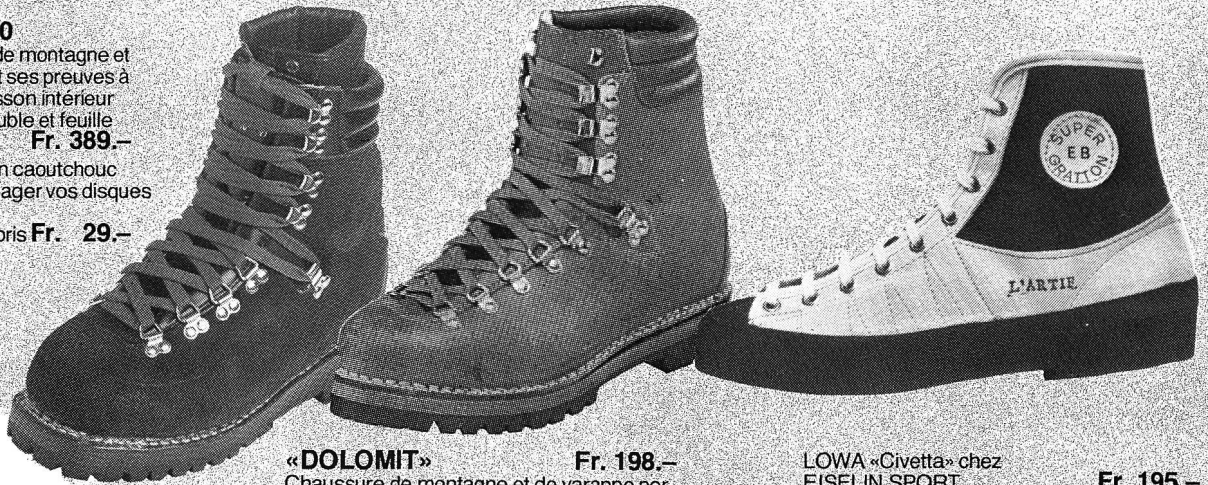

és de notre vaste assortiment...

Arrière-plan: Dhaulagiri 8222 m gravi pour la première fois en 1960 par l'expédition himalayenne Suisse dirigée par Max Eiselin. Répétition en 1980 par EISELIN SPORT. (Demandez notre programme de courses et d'expéditions.)

EXPEDITION 8000

Chaussure combinée de montagne et d'expéditions ayant fait ses preuves à l'Himalaya, avec chausson intérieur amovible (en feutre double et feuille d'aluminium). **Fr. 389.-**

Forme amortissante, en caoutchouc mousse mou pour ménager vos disques intervertébraux.

La paire, montage compris **Fr. 29.-**

- Hanwag
- Ortler
- Meindl
- San Marco
- Triolet Duplex
- Gallibier
- Trappeur
- Val d'Or
- Darbellay
- Scarpa
- Asolo Sport
- Lowa
- La Sportiva
- Super Gratton
- L'artif

«DOLOMIT»

Chaussure de montagne et de varappe permettant la fixation de crampons, en cuir sport Suisse brun, imperméable si la chaussure est entretenue avec le «Chromproof» EISELIN SPORT. Semelle rigidifiée sur toute sa longueur, semelle Vibram à profil point jaune, tige souple, coutures doubles.

Modèle de haute montagne à coutures triples, MONT-BLANC **Fr. 230.-**

Fr. 198.-

LOWA «Civetta» chez EISELIN SPORT

Fr. 195.-

GALIBIER «Super-guide»

Fr. 220.-

SUPER GRATTON «L'artif»

Chaussure de varappe spéciale, extra-légère, pour varapper en adhérence, avec talon

Fr. 105.-

SUPER GRATTON «EB» sans talon

Fr. 88.-