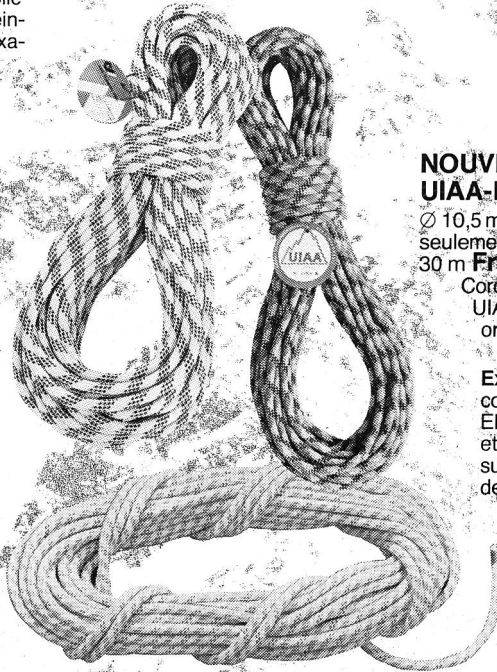

GALIBIER, «SUPER» ultra-léger Fr. 48.-

VERCORS Fr. 38.-

JOE BROWN SUPER Fr. 52.-

Particulièrement solide, casques recommandés par l'UIAA.

Votre sécurité est le plus important!

Peter Habelin

NOUVEAU: Corde simple UIAA-ELITE super légère.

Ø 10,5 mm seulement, 65 g par m seulement, jaune lumineux/noir, 30 m Fr. 118.50 40 m Fr. 158.-

Corde de montagne: corde double UIAA, Ø 9 mm, jaune lumineux, orange lumineux ou bleu, 30 m Fr. 87.-

Exclusivité mondiale: Les cordes de montagne EISELIN ELITE, PILATE, SUPERARÊTE et YANNICK SEIGNEUR sont assurées contre les dégâts dus à des chutes de pierres et sont, le cas échéant, remplacées gratuitement!