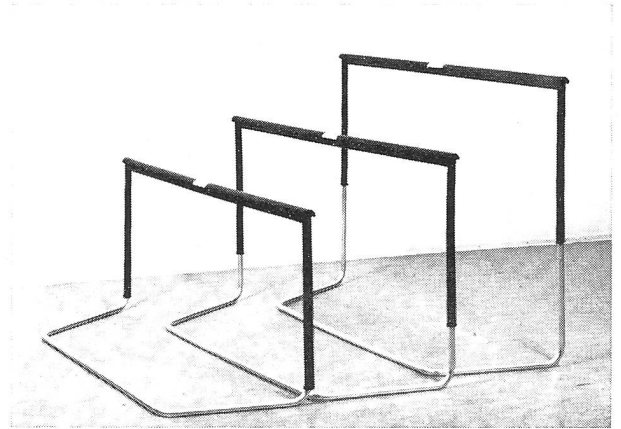

Pour écoles et sociétés

Haies d'exercice H 90

Hauteur réglable de 50 cm à 90 cm (avec tube supplémentaire jusqu'à 106 cm)
plus particulièrement destinées aux écoles et aux groupes de jeunes

Avantages

- tube horizontal élastique, évitant ainsi tout danger de blessure
- montage rapide à la hauteur désirée pour l'instruction
- d'un poids de 3 kg seulement
- prix intéressant (par exemple, en prenant 10 pièces, seulement 50 fr. la pièce)

Utilisation

1. Utilisation variée, par exemple pour
2. formation rythmée et course sans peur de blessure
   - accélération de la détente
3. Peuvent être montées en salle et en plein air.

Demandez le prospectus spécial

R. Bachmann

8503 Huttwilten, Steineggstrasse, tél. (054) 924 63