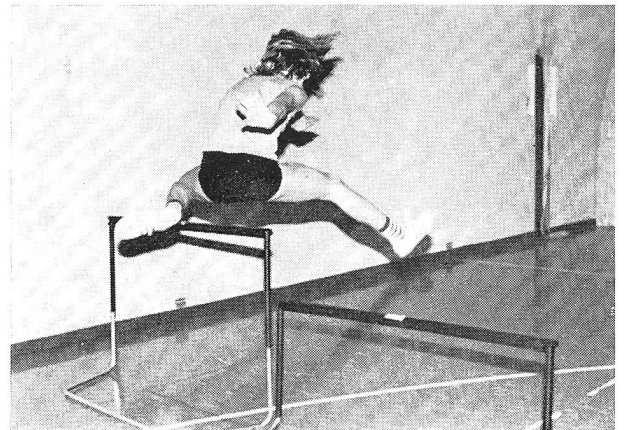

Pour écoles et sociétés

Haies d'exercice H 90

Hauteur réglable de 50 cm à 90 cm (avec tube supplémentaire jusqu'à 106 cm)
plus particulièrement destinées aux écoles et aux groupes de jeunes

Avantages

- tube horizontal élastique, évitant ainsi tout danger de blessure
- montage rapide à la hauteur désirée pour l'instruction
- d'un poids de 3 kg seulement
- prix intéressant (par exemple, en prenant 10 pièces, seulement 50 fr. la pièce)

Utilisation

1. Utilisation variée, par exemple pour
2. formation rythmée et course sans peur de blessure
   - accélération de la détente
3. Peuvent être montées en salle et en plein air.

Demandez le prospectus spécial

R. Bachmann

8503 Huttwilten, Steineggstrasse, tél. (054) 924 63