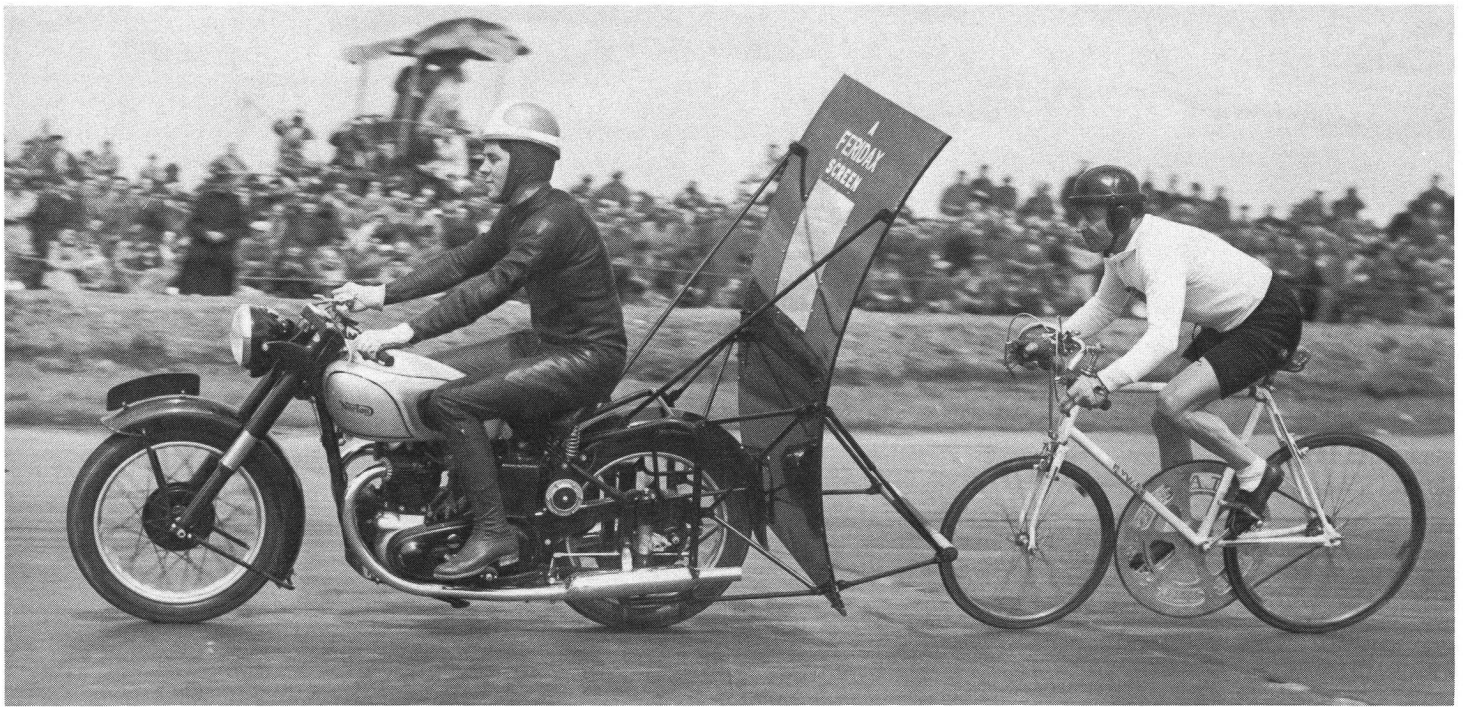

Download PDF: 16.10.2024

ETH-Bibliothek Zürich, E-Periodica, <https://www.e-periodica.ch>

José Meiffret en pleine action.

**berner
oberland**

**Centre de sports
et de détente
Frutigen** 800 m d'alt.

Information:
Office du tourisme CH-Frutigen
☎ 033 71 14 21