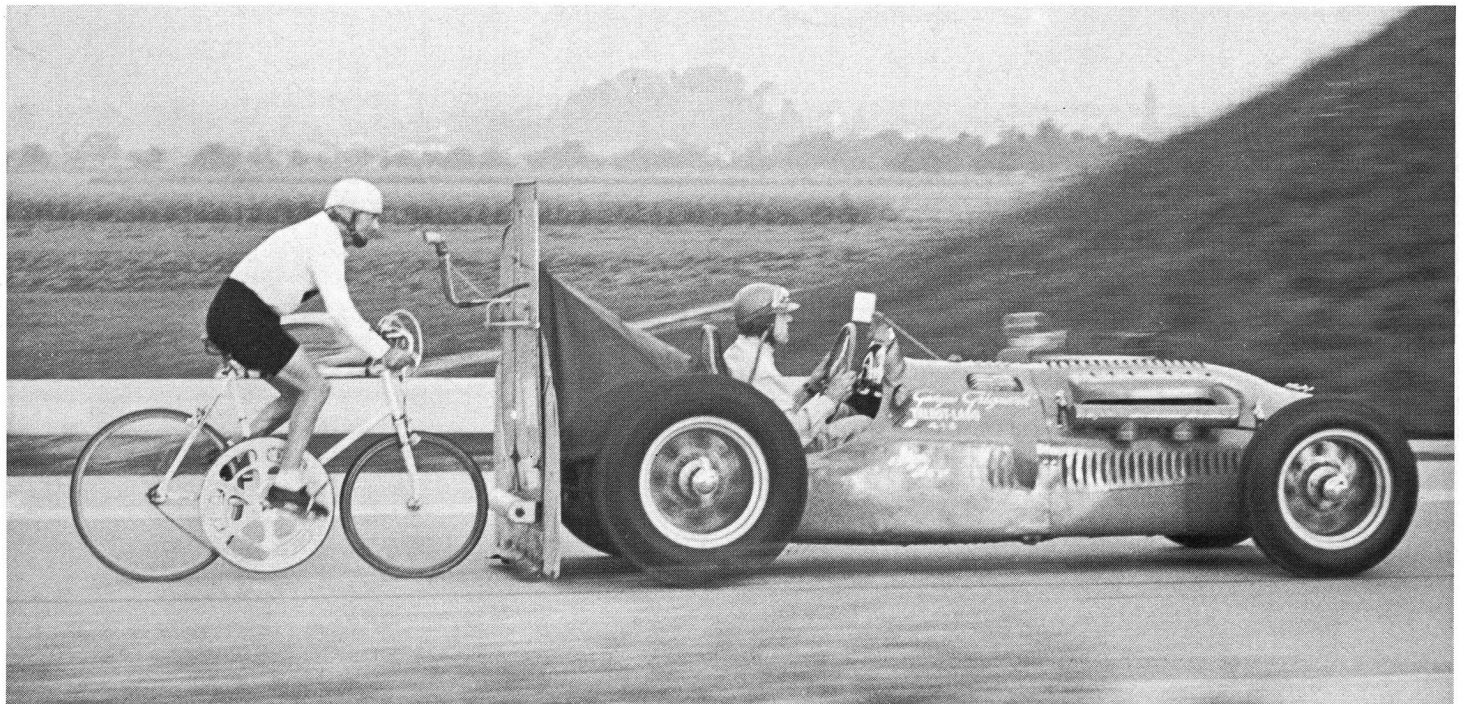

Download PDF: 16.10.2024

ETH-Bibliothek Zürich, E-Periodica, <https://www.e-periodica.ch>

José Meiffret en pleine action.

**berner
oberland**

**Centre de sports
et de détente
Frutigen** 800 m d'alt.

Information:
Office du tourisme CH-Frutigen
☎ 033 71 14 21