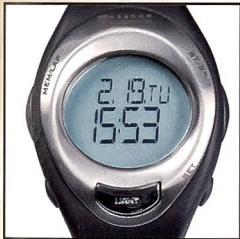

## Montre pulsomètre pour l'entraînement PULSEWATCH TRAINER PRO

Le set complet comprend: montre pulsomètre, émetteur, support pour guidon et sac banane.

L'éclairage bleu du fond offre un contraste optimal même lorsque la lumière est diffuse.