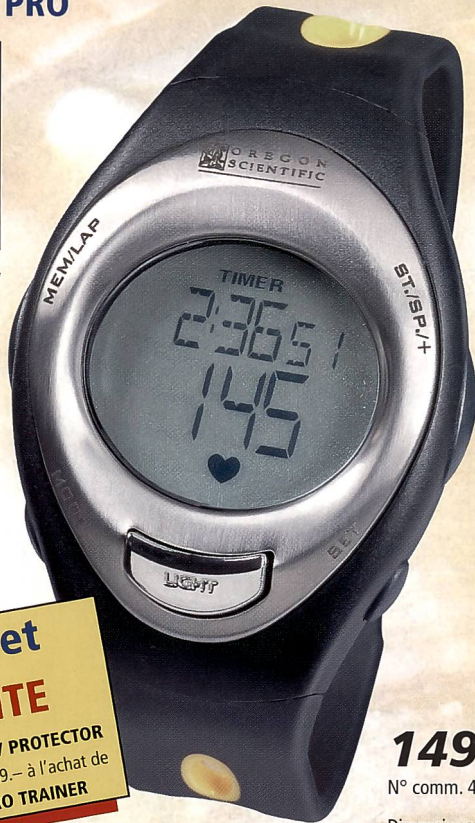

## Montre pulsomètre pour l'entraînement PULSEWATCH TRAINER PRO

Le set complet comprend: montre pulsomètre, émetteur, support pour guidon et sac banane.

L'éclairage bleu du fond offre un contraste optimal même lorsque la lumière est diffuse.

**Super Set  
GRATUITE**  
1 paire de lunettes UV PROTECTOR argent, d'une valeur de 69.- à l'achat de 1 PULSEWATCH PRO TRAINER

Comparez	PULSEWATCH TRAINER PRO	AVEC D'AUTRES MODELES
Transmission sans fil du rythme cardiaque (pulsations) de la sangle de poitrine à la montre	✓	✓
Programme d'entraînement intelligent	✓	✓
Valeurs limites supérieures et inférieures programmables	✓	✓
Alarme optique et acoustique (désactivable) en cas de dépassement des valeurs limites inférieures et supérieures	✓	✓
Enregistrement du temps d'entraînement et à l'extérieur des zones d'entraînement	✓	✓
Enregistrement des données du rythme cardiaque	✓	✓
Rappel des 44 derniers temps effectués, avec rythme cardiaque.	✓	✓
Calcul de la moyenne des calories consommées	✓	✓
HiGlo-Hintergrundbeleuchtung der Anzeige	✓	✓
Eclairage HiGlo du fond de l'affichage	✓	✓
Chronomètre	✓	✓
Grand écran à 2 lignes	✓	✓
Affichage de l'heure et de la date avec jour de la semaine	✓	✓
Support pour guidon de vélo et hometrainer	✓	✓
Affichage simultané pulsomètre et chronomètre	✓	✓
Montre avec fuseaux horaires	✓	✓
Piles-boutons incluses pour la montre et la sangle de poitrine	✓	✓
Sangle de poitrine (émetteur) extra plate et agréable à porter	✓	✓
Prix		149.-

**149.-**

N° comm. 408 859 P80

Dimensions:

Boîtier 48 x 40 x 13 mm

Sangle de poitrine

avec émetteur 345 x 34 x 11 mm

Poids:

Bracelet-montre 35 g