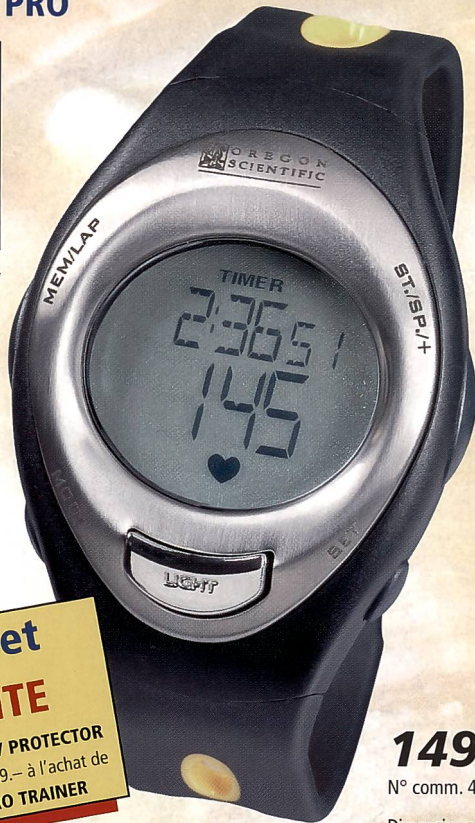

Pour les médicaments Similasan aucun effet secondaire n'a été constaté. Veuillez lire la notice d'emballage.

Similasan

Commandez le prospectus de conseils gratuit :
www.similasan.ch

Montre pulsomètre pour l'entraînement PULSEWATCH TRAINER PRO

Le set complet comprend: montre pulsomètre, émetteur, support pour guidon et sac banane.

L'éclairage bleu du fond offre un contraste optimal même lorsque la lumière est diffuse.

**Super Set
GRATUITE**
1 paire de lunettes UV PROTECTOR argent, d'une valeur de 69.- à l'achat de 1 PULSEWATCH PRO TRAINER

Comparez	PULSEWATCH TRAINER PRO	AVEC D'AUTRES MODELES
Transmission sans fil du rythme cardiaque (pulsations) de la sangle de poitrine à la montre	✓	✓
Programme d'entraînement intelligent	✓	✓
Valeurs limites supérieures et inférieures programmables	✓	✓
Alarme optique et acoustique (désactivable) en cas de dépassement des valeurs limites inférieures et supérieures	✓	✓
Enregistrement du temps d'entraînement et à l'extérieur des zones d'entraînement	✓	✓
Enregistrement des données du rythme cardiaque	✓	✓
Rappel des 44 derniers temps effectués, avec rythme cardiaque.	✓	✓
Calcul de la moyenne des calories consommées	✓	✓
HiGlo-Hintergrundbeleuchtung der Anzeige	✓	✓
Eclairage HiGlo du fond de l'affichage	✓	✓
Chronomètre	✓	✓
Grand écran à 2 lignes	✓	✓
Affichage de l'heure et de la date avec jour de la semaine	✓	✓
Support pour guidon de vélo et hometrainer	✓	✓
Affichage simultané pulsomètre et chronomètre	✓	✓
Montre avec fuseaux horaires	✓	✓
Piles-boutons incluses pour la montre et la sangle de poitrine	✓	✓
Sangle de poitrine (émetteur) extra plate et agréable à porter	✓	✓
Prix		149.-

149.-

N° comm. 408 859 P80

Dimensions:

Boîtier 48 x 40 x 13 mm

Sangle de poitrine

avec émetteur 345 x 34 x 11 mm

Poids:

Bracelet-montre 35 g