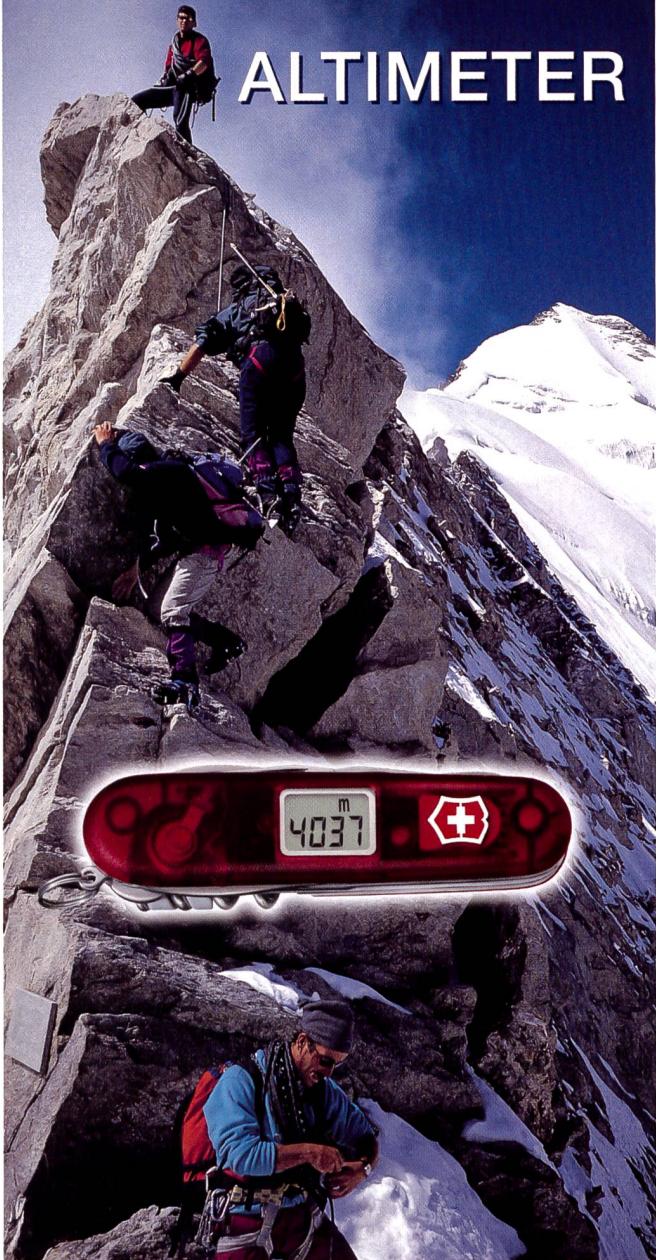

Ein Dienst der *ETH-Bibliothek*
ETH Zürich, Rämistrasse 101, 8092 Zürich, Schweiz, www.library.ethz.ch

<http://www.e-periodica.ch>

 VICTORINOX

ALTIMETER

FOR HIKER, SNOWBOARDER,
MOUNTAINEER, TRAVELLER

to 18000 ft and 6000 m
0° to 140°F and -20° to +60°C