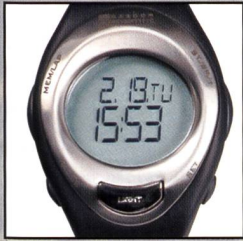

Download PDF: 13.10.2024

ETH-Bibliothek Zürich, E-Periodica, <https://www.e-periodica.ch>

Montre pulsomètre pour l'entraînement PULSEWATCH TRAINER PRO

Le set complet comprend: montre pulsomètre, émetteur, support pour guidon et sac banane.

L'éclairage bleu du fond offre un contraste optimal même lorsque la lumière est diffuse.

Comparez

	PULSEWATCH TRAINER PRO	AVEC D'AUTRES MODÈLES
Transmission sans fil du rythme cardiaque (pulsations) de la sangle de poitrine à la montre	✓	
Programme d'entraînement intelligent	✓	
Valeurs limites supérieures et inférieures programmables	✓	
Alarme optique et acoustique (désactivable) en cas de dépassement des valeurs limites inférieures et supérieures	✓	
Enregistrement du temps d'entraînement à l'intérieur et à l'extérieur des zones d'entraînement	✓	
Enregistrement des données du rythme cardiaque	✓	
Rappel des 44 derniers temps effectués, avec rythme cardiaque.	✓	
Calcul de la moyenne des calories consommées	✓	
HiGlo-Hintergrundbeleuchtung der Anzeige	✓	
Eclairage HiGlo du fond de l'affichage	✓	
Chronomètre	✓	
Grand écran à 2 lignes	✓	
Affichage de l'heure et de la date avec jour de la semaine	✓	
Support pour guidon de vélo et hometrainer	✓	
Affichage simultané pulsomètre et chronomètre	✓	
Montre avec fuseaux horaires	✓	
Piles-boutons incluses pour la montre et la sangle de poitrine	✓	
Sangle de poitrine (émetteur) extra plate et agréable à porter	✓	
Prix	149.-	