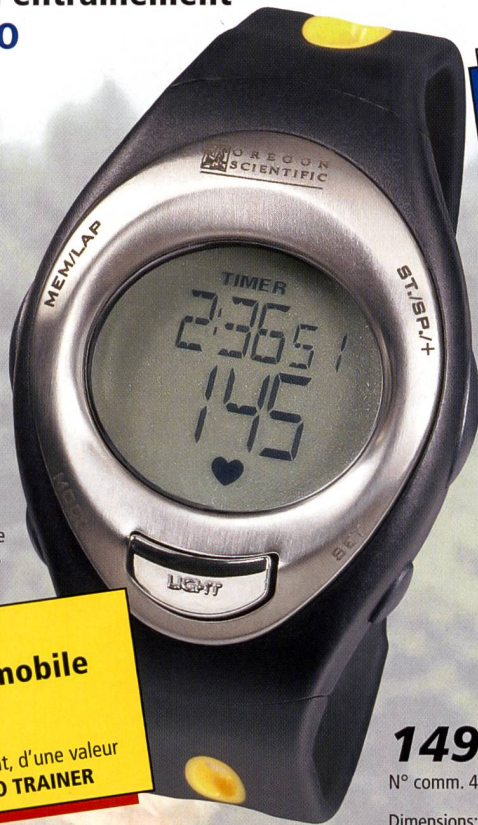

Download PDF: 13.10.2024

ETH-Bibliothek Zürich, E-Periodica, <https://www.e-periodica.ch>

Montre pulsomètre pour l'entraînement PULSEWATCH TRAINER PRO

Le set complet comprend: montre pulsomètre, émetteur, support pour guidon et sac banane.

L'éclairage bleu du fond offre un contraste optimal même lorsque la lumière est diffuse.

Comparez

	PULSEWATCH TRAINER PRO	AVEC D'AUTRES MODÈLES
Transmission sans fil du rythme cardiaque (pulsations) de la sangle de poitrine à la montre	✓	
Programme d'entraînement intelligent	✓	
Valeurs limites supérieures et inférieures programmables	✓	
Alarme optique et acoustique (désactivable) en cas de dépassement des valeurs limites inférieures et supérieures	✓	
Enregistrement du temps d'entraînement à l'intérieur et à l'extérieur des zones d'entraînement	✓	
Enregistrement des données du rythme cardiaque	✓	
Rappel des 44 derniers temps effectués, avec rythme cardiaque.	✓	
Calcul de la moyenne des calories consommées	✓	
HiGlo-Hintergrundbeleuchtung der Anzeige	✓	
Eclairage HiGlo du fond de l'affichage	✓	
Chronomètre	✓	
Grand écran à 2 lignes	✓	
Affichage de l'heure et de la date avec jour de la semaine	✓	
Support pour guidon de vélo et hometrainer	✓	
Affichage simultané pulsomètre et chronomètre	✓	
Montre avec fuseaux horaires	✓	
Piles-boutons incluses pour la montre et la sangle de poitrine	✓	
Sangle de poitrine (émetteur) extra plate et agréable à porter	✓	
Prix	149.-	

SUPER-SET
für Leser der Zeitschrift mobile
GRATUITE

1 paire de lunettes UV PROTECTOR argent, d'une valeur de 69.- à l'achat de 1 PULSEWATCH PRO TRAINER

149.-

N° comm. 408 859 P80

Dimensions:

Boîtier 48 x 40 x 13 mm