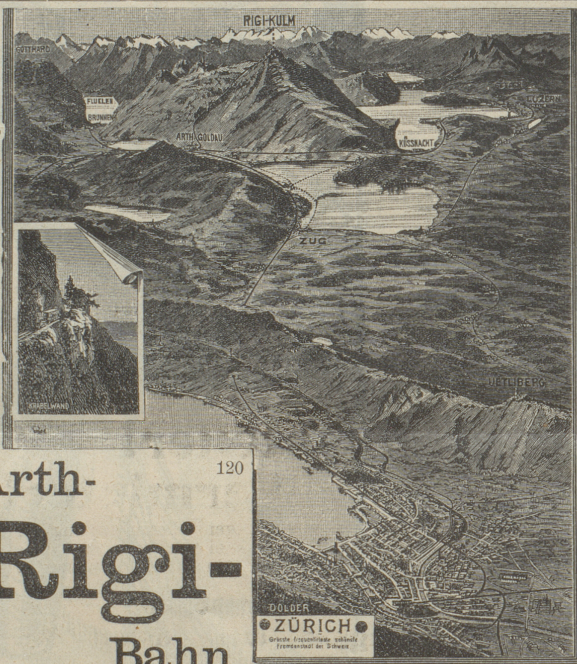

Photos

für Kunstfreunde, schöne Pariser Originale in bester Ausführung. Katalog nebst hübscher Sendung sorgfältig gewährt, à Fr. 5, 10 und 20. Briefmarken (Cabinets, Stereoskop, Miniaturen). — Bücher in allen Sprachen. — Gummisachen. 89
R. GENNERT, 89 Faubourg Saint-Martin, PARIS.
Katalog allein Fr. 1.

PATENT-BUREAU

Ziehung

der 1 Fr.-Lotterie Göscheneralp-Urnerboden (Haupttreffer 30,000 u. 20,000 Fr.) wurde von der h. Regierung des Kantons Uri definitiv und endgültig auf den **26. und 27. Juni 1907** angesetzt. 11

Briefmarken-Sammler ACHTUNG!

100 versch. garant. echte Briefmarken kosten nur 30 Cts.
50 ditto, von Asien nur Fr. 1. 65
50 „ Afrika „ „ 2. 75
50 „ Australien „ „ 2. 60
Preislisten über Briefmarken und Albums werden gratis versandt.

Briefmarkenhandlung Locher, Bern, Spitalgasse 29. 147

GRATIS

und verschlossen erhalten Sie meine Prospekte für Bedarfsartikel zur

Kleinerhaltung der Familie.

J. Kitterer, Droguerie, Emmishofen. 25

Coburger

Wachmaschinen

für Hand-, Wassermotoren, Dampf- und elektrischen Betrieb, Mangeln und Wringer empfiehlt bestens Frau **Anna Germann, Bonnsetten.** Vertreterin für die Schweiz. 38

Verlangen Sie überall

Stahlspläne „Marke Eule“
es sind die besten
Wirz & Fischer, Stahlspläne-Fabrik
Reinach (Aargau). 26

Arth-Rigi-Bahn.

An allen Sonntagen Goldau-Kulm retour II. Kl. Fr. 6. III. Fr. 4.
Nur 1 Tag gültig. In Goldau zu lösen.
Vereine und Gesellschaften alltäglich besonders reduzierte Fahrtaxen.
Die genussreichsten Touren sind die Rundreisen Zürich, Zug, Goldau, Rigi, Vitznau, Luzern, Zürich oder umgekehrt.
Zürich und Enge zu lösen.