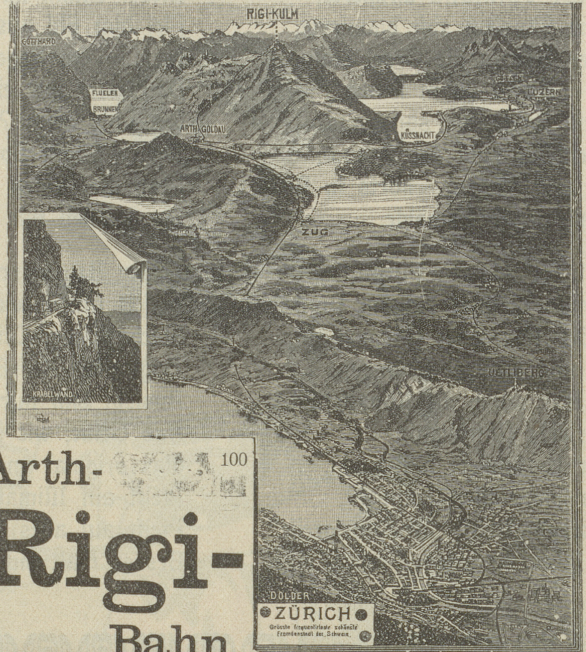

## BRENNER-LIQUEUR

rivalisiert mit den feinsten ausländischen Produkten

HERM. BRENNER, WEINFELDEN. 66

Arth- 100  
**Rigi-Bahn.**

An allen Sonntagen Goldau-Kulm retour II. Kl. Fr. 6. III. Fr. 4.  
Nur 1 Tag gültig. In Goldau zu lösen.