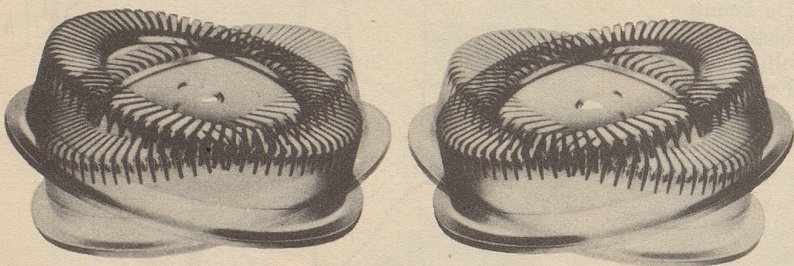

Download PDF: 31.12.2024

ETH-Bibliothek Zürich, E-Periodica, <https://www.e-periodica.ch>

neu

erster Trockenrasierer der Welt
mit gelenkigen Scherköpfen!

Ob Sie sich nass oder elektrisch rasieren, Gesicht und Haut müssen sich bis heute dem starren Rasierapparat anpassen. Jetzt ist das umgekehrt, dank einer revolutionierenden Idee von Philips.

Der neue PHILISHAVE 800 besitzt zwei gelenkige, einzeln abgefederte Scherköpfe, welche sich jeder Rundung des Gesichtes automatisch anpassen. Mit dem neuen PHILISHAVE 800 erzielen Sie eine Rasur, wie sie sauberer und hautschonender nicht mehr möglich ist.

PHILISHAVE 800

Vergrösserte Abbildung der abgefederten, gelenkigen Scherköpfe. Sie sind das eigentliche Kernstück am neuen Philishave 800, geschaffen für den stärksten Bart — für die empfindlichste Haut.