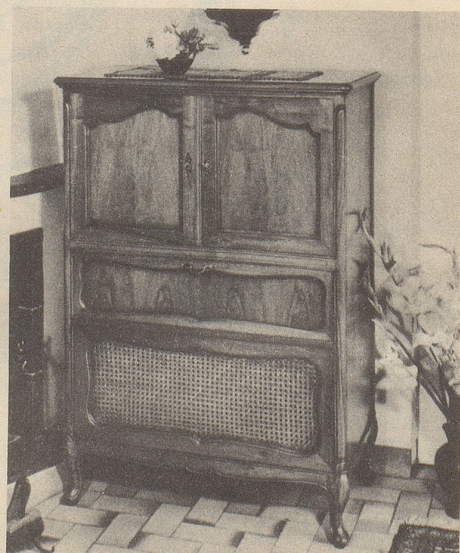

RADIO-ISELE A.G. FERNSEHEN

Zürich 1, Rennweg 22, Tel. 27 44 33; Basel, Steinenvorstadt 53, Tel. 25 00 52