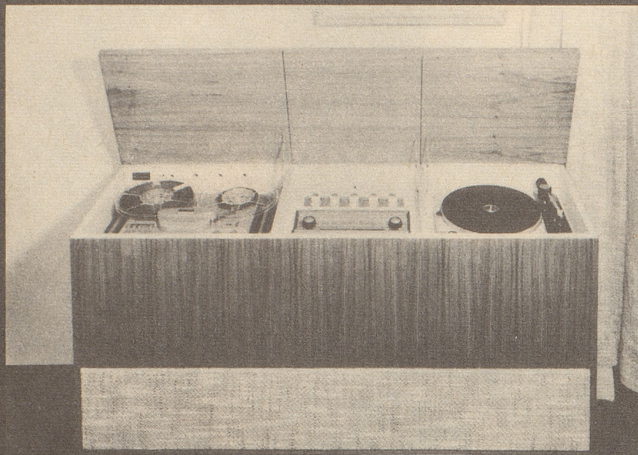

Bild rechts zeigt einen Hi-Fi-Musikschrank wie er geschlossen als dekoratives Möbel im Raum steht. Links im Bild ist der gleiche Schrank geöffnet. Die technische Gliederung ist ebenso klar wie die ganze Architektur des Möbels. Sie sehen das Tonbandgerät, in der Mitte den Radio mit Hi-Fi-DYNAPHON-Verstärker. Der Hi-Fi-DYNAPHON ist ein Gerät, das wir selbst herstellen und das Ihnen jede Musikübertragung mit unwahrscheinlicher Reinheit an Ihr Ohr bringt. Rechts außen der Plattenspieler. Die Lautsprecher sind effektiv gegliedert im unteren Teil eingebaut.

Wenn Sie rechts das als Bibliothek gebaute Möbel betrachten, würden Sie dann denken, daß sich im Unterbau ein raffinierter Hi-Fi-Musikschrank verbirgt? Links sehen Sie die Lösung. Genau nach den Wünschen unseres Kunden haben unsere Hi-Fi-Spezialisten gearbeitet, Radio- und Hi-Fi-DYNAPHON sowie der Plattenspieler sind leicht zu bedienen und an der besten Stelle dieses reich dimensionierten Möbels eingebaut. Die Lautsprechergruppen sind links und rechts der Apparaturen unsichtbar montiert. Die Klangwirkung? Ein beglückendes Erlebnis!