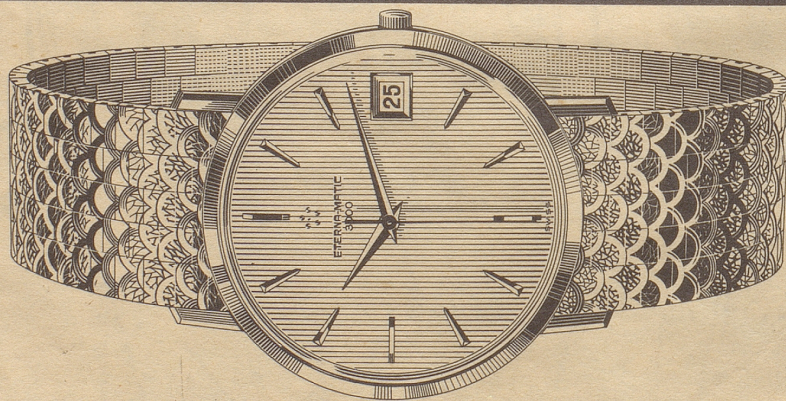

ETERNA · MATIC 3000

... noch  
flacher

Eterna-Matic 3000 «Dato», die mit Abstand flachste automatische Datu-  
muh mit grosser Sekunde, Ref. 746 TB / 210-1466, wasser-  
dicht, 18 Karat Gold, mit schwerem  
Goldband 18 Karat ca. Fr. 1890.-  
18 Karat Gold mit  
echtem Krokoband Fr. 795.-  
Goldfront Fr. 465.-  
Edelstahl Fr. 395.-

1949 bedeutete die Eterna · Matic mit Kugellager-Selbstauf-  
zug eine technische Sensation. – 1956 gelang mit der «Cen-  
tenaire»-Serie erneut ein grosser Wurf: die erste wirklich  
flache Automatic.

Heute ermöglichen bahnbrechende Fortschritte in Forschung  
und Technologie die Verwirklichung einer revolutionären Neu-  
konstruktion: Eterna · Matic 3000 «Dato», vorbildlich in Prä-  
zision und Widerstandskraft und dabei die mit Abstand flach-  
ste automatische Kalenderuhr mit grosser Sekunde.