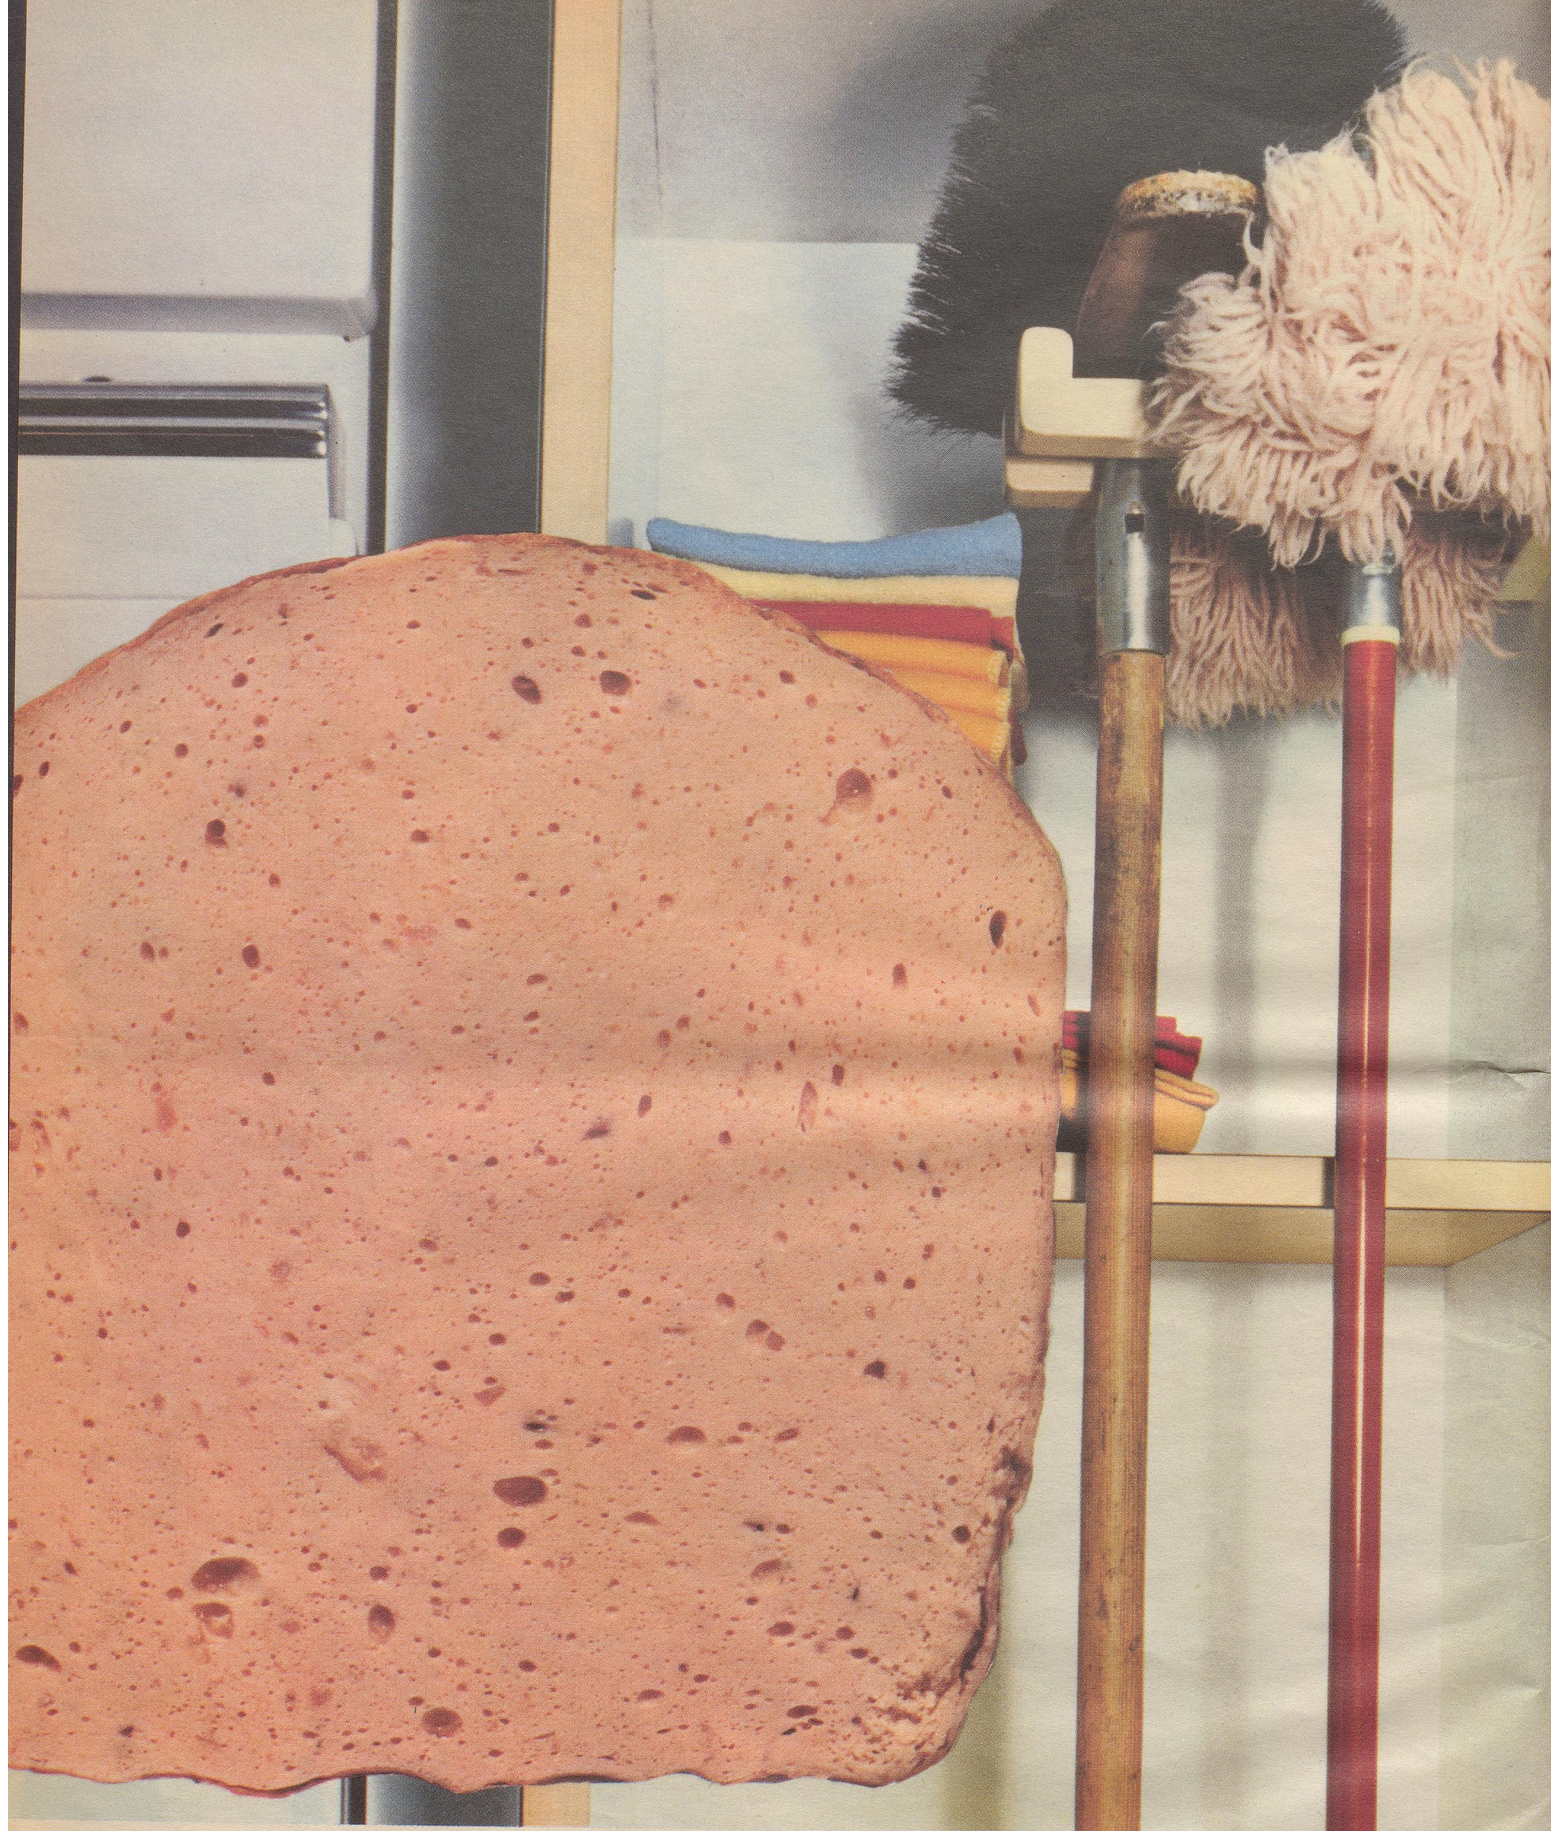

Grosser Hausputz.
Diese Tranche Fleischkäse
ergibt mit
5 Minuten Bratzeit
ein saftiges Beefsteak.

Eine gediegene Mahlzeit

dank **Bell**