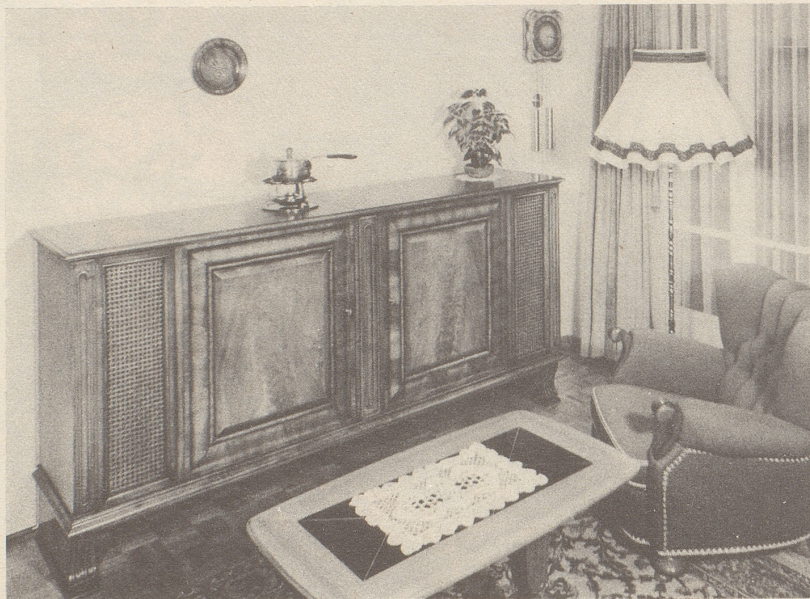

Privatbesitz . . .

Hand aufs Herz: Wenn Sie diesen Ausdruck hören oder lesen, schwingt nicht dabei eine leise Wehmut mit und hören Sie sich nicht sagen, «schade, das sollte mir gehören?»

Immer wenn das künstlerische Schaffen das Zepter führt, findet die gestellte Aufgabe ihren sichtbaren schöpferischen Ausdruck. Dieser aus edlem Holz angefertigte kombinierte Musikschrank gibt Ihnen jetzt einen Einblick in unser künstlerisches Arbeiten.

Unsere Spezialisten hatten die Aufgabe, für einen Musikfreund mit vielseitigen Interessen einen kombinierten Fernseh-Musikschrank zu bauen, der neben dem Fernsehempfänger und dem Plattenspieler auch ein Tonbandgerät enthalten sollte. Gleichzeitig hatten unsere Fachleute den Wunsch der Stereo-Übertragung zu erfüllen.

Jetzt zeigen wir Ihnen das gelungene Werk im Bild.

Auf der oberen Abbildung sehen Sie das architektonisch vorbildlich gebaute Möbel, das sich harmonisch in die Atmosphäre des Raumes einfügt, im geschlossenen Zustand.