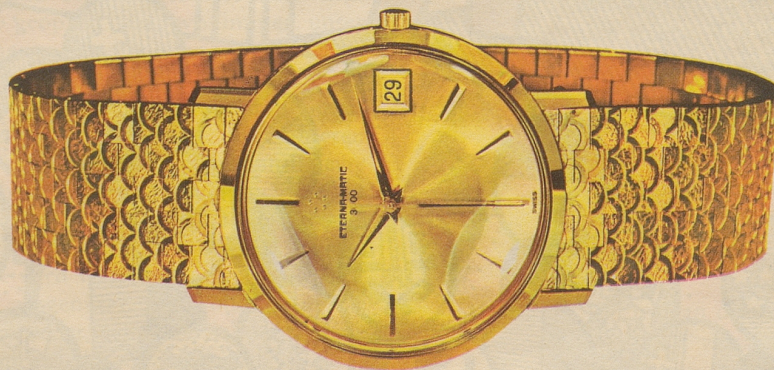

Download PDF: 31.12.2024

ETH-Bibliothek Zürich, E-Periodica, <https://www.e-periodica.ch>

ETERNA · MATIC 3000

...noch
flacher

Eterna-Matic 3000 «Dato», die mit Abstand flachste automatische Datu-
uhr mit grosser Sekunde,
Ref. 746 TB / 210-1466, wasser-
dicht, 18 Karat Gold, mit schwerem
Goldband 18 Karat ca. Fr. 1975.-
18 Karat Gold mit
echtem Krokoband Fr. 795.-
Goldfront Fr. 465.-
Edelstahl Fr. 395.-

1949 bedeutete die Eterna · Matic mit Kugellager-Selbstaufzug eine technische Sensation. – 1956 gelang mit der «Centenaire»-Serie erneut ein grosser Wurf: die erste wirklich flache Automatic.

Heute ermöglichen bahnbrechende Fortschritte in Forschung und Technologie die Verwirklichung einer revolutionären Neukonstruktion: Eterna · Matic 3000 «Dato», vorbildlich in Präzision und Widerstandskraft und dabei die mit Abstand flachste automatische Kalenderuhr mit grosser Sekunde.