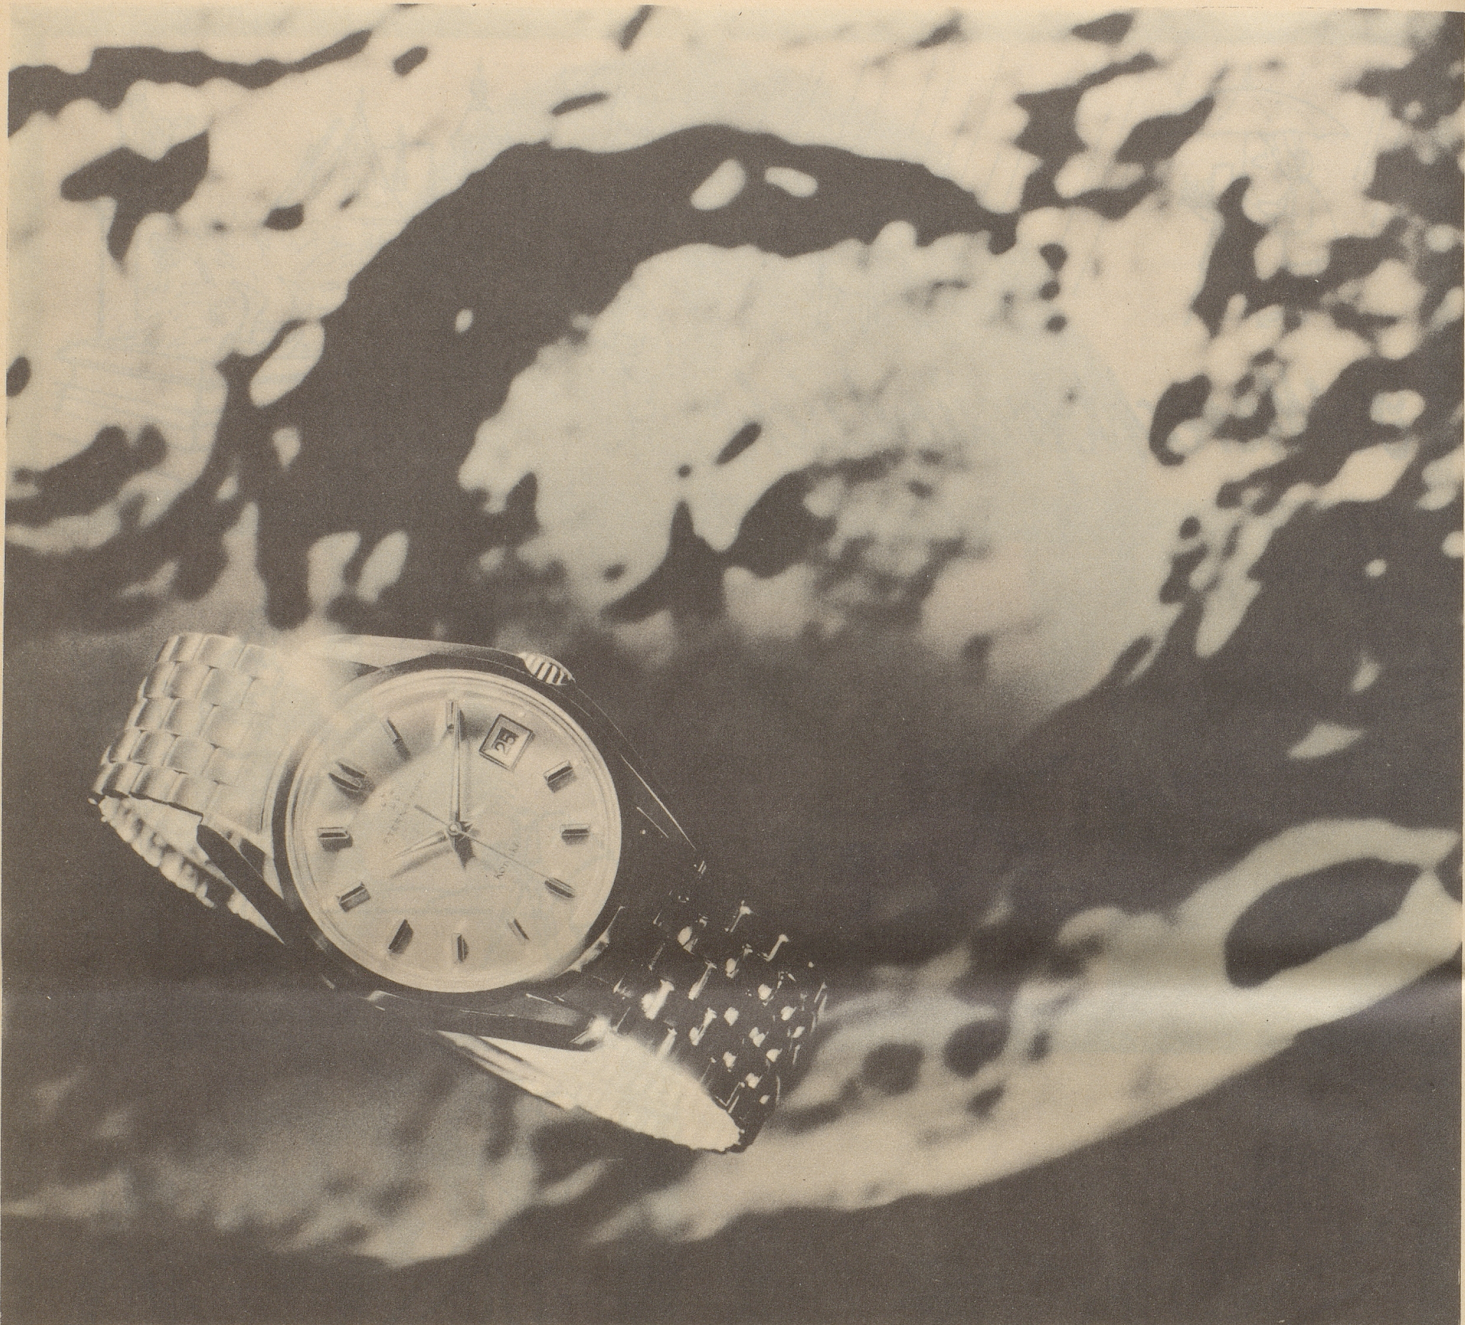

Ref. 130TT-1424 mit angesenkter Krone Fr. 295.- (Illustration vergrössert 1,5x)

KON TIKI Präzision und Widerstandsfähigkeit vereinigen sich in der Eterna·Matic KonTiki zu einer automatischen Uhr, die jeder Beanspruchung gewachsen ist. Ihr super-wasserdichtes Gehäuse (auf 20 Atmosphären Druck geprüft) macht die KonTiki unempfindlich gegen Feuchtigkeit und Staub, Hitze und Kälte.

Die Eterna·Matic KonTiki liebt Strapazen. Vollautomatisch mit dem weltberühmten Kugellager-Rotor, schenkt sie ihrem Besitzer – auch Damen tragen gerne eine KonTiki – die Sicherheit der stets genauen Zeit.

KonTiki – die ideale Präzisionsuhr für die härtesten Bedingungen beim Sport und im Alltag.