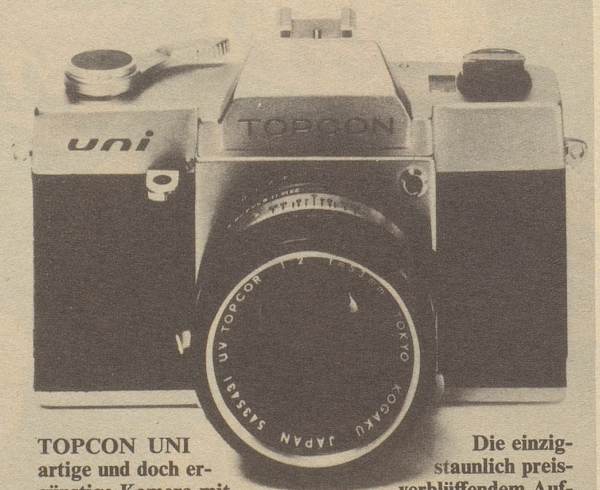

TOPCON UNI
artige und doch ergünstige Kamera mit Aufnahme-Komfort, abschaltbarer Automatik und voll auswechselbaren Objektiven von 35 mm bis 200 mm Brennweite.
mit Optik UV Topcor 1:2/53 mm
Bereitschaftstasche

Die einzigstau-
nlich preis-
verblüffendem Auf-
nahme-Komfort.
Fr. 510.—
Fr. 30.—