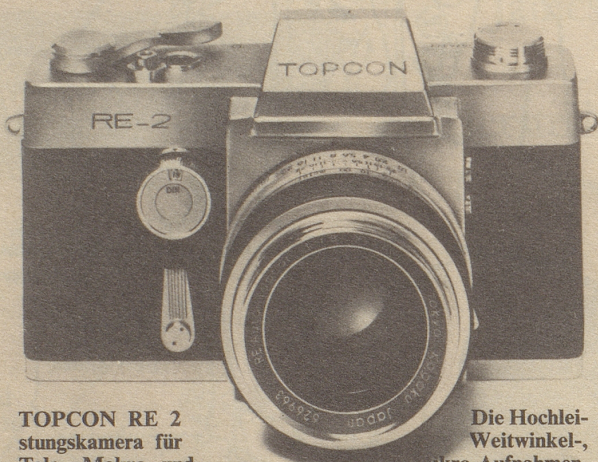

eine bessere Kamera eine Top Kamera **TOPCON**

mit Belichtungs-Messung durch das Objektiv!

TOPCON RE 2
Leistungskamera für
Tele-, Makro- und
Wechselobjektive von 25 mm bis 1000 mm mit vollautomatischer Springblende. Modernster Copal Metall Schlitzverschluss bis 1/125 Sek. elektronenblitzsynchronisiert!
mit Optik RE Auto Topcor 1:1,8/58 mm
Bereitschaftstasche