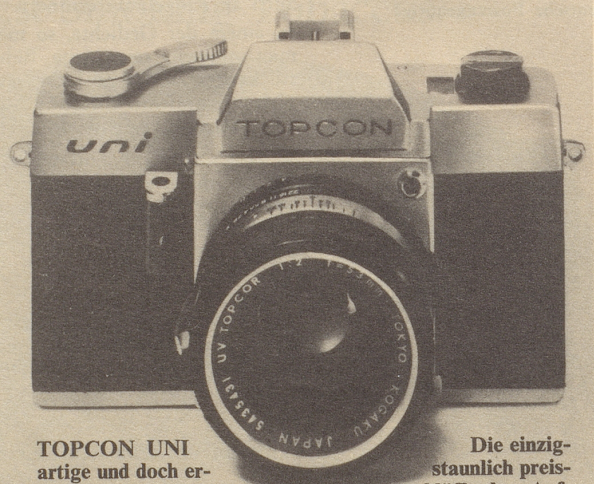

TOPCON UNI
artige und doch er-
günstige Kamera mit
nähmekomfort, abschaltbarer Automatik und voll auswechselbaren Objektiven von 35 mm bis 200 mm Brennweite.
mit Optik UV Topcor 1:2/53 mm
Bereitschaftstasche

Die einzigstau-
nlich preis-
verblüffendem Auf-
nahmekomfort, voll auswechselbaren Objektiven von 35 mm bis 200 mm Brennweite.
Fr. 510.—
Fr. 30.—