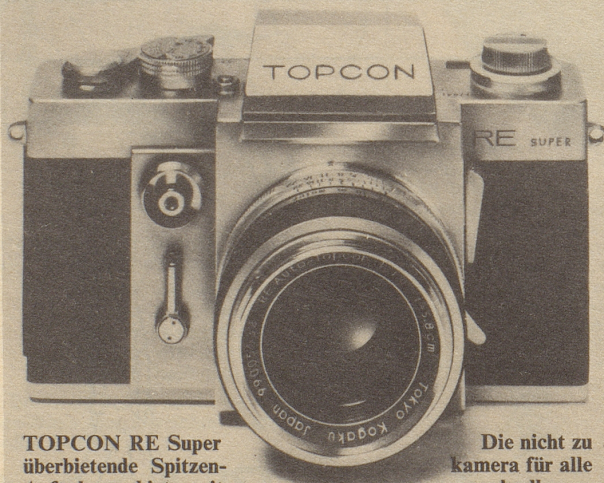

TOPCON RE Super
überbietende Spitzen-
Aufnahmegebiete mit
Suchersystem, 6 verschiedene Mattscheibenlupen, erfüllt alle
Wünsche, die an eine moderne Spiegelreflex-Kamera überhaupt
gestellt werden können!

Die nicht zu
kamera für alle
auswechselbarem
Suchersystem, 6 verschiedene Mattscheibenlupen, erfüllt alle
Wünsche, die an eine moderne Spiegelreflex-Kamera überhaupt
gestellt werden können!

mit Optik RE Auto Topcor 1:1,4/58 mm Fr. 1221.—
mit Optik RE Auto Topcor 1:1,8/58 mm Fr. 1021.—
Bereitschaftstasche Fr. 45.—