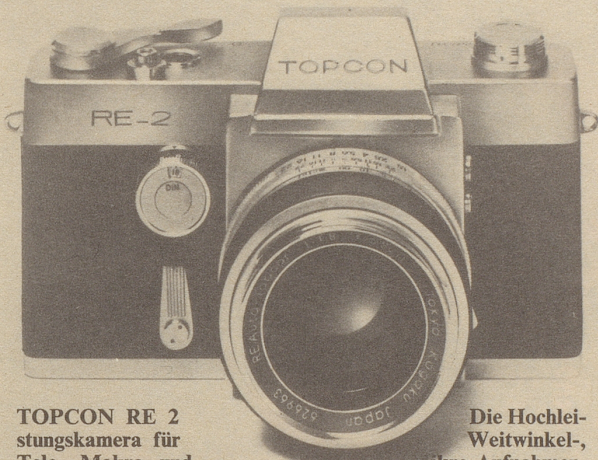

Ice Blue Produkte von

williams

New York

WS 2/67

eine bessere Kamera eine Top Kamera TOPCON

mit Belichtungs-Messung durch das Objektiv!

TOPCON RE 2
Leistungskamera für
Tele-, Makro- und
Wechselobjektive von 25 mm bis 1000 mm mit vollautomatischer Springblende. Modernster Copal Metall Schlitzverschluss bis 1/125 Sek. elektronenblitzsynchronisiert!
mit Optik RE Auto Topcor 1:1,8/58 mm
Bereitschaftstasche