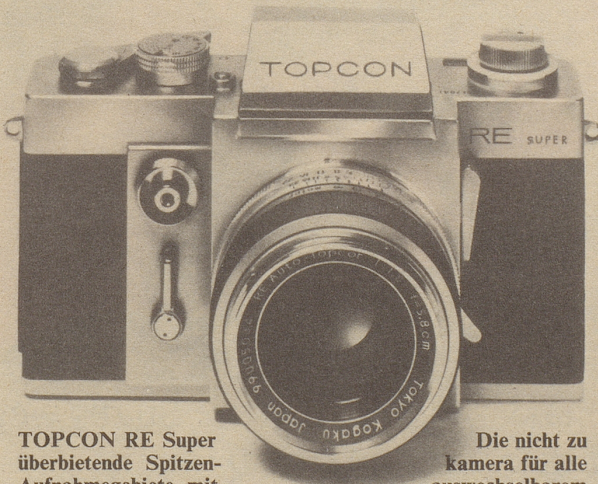

TOPCON RE Super
überbietende Spitzen-Aufnahmegebiete mit Suchersystem, 6 verschiedene Mattscheibenlupen, erfüllt alle Wünsche, die an eine moderne Spiegelreflex-Kamera überhaupt gestellt werden können!
mit Optik RE Auto Topcor 1:1,4/58 mm
mit Optik RE Auto Topcor 1:1,8/58 mm
Bereitschaftstasche

Die nicht zu
kamera für alle
auswechselbarem

Fr. 1221.—
Fr. 1021.—
Fr. 45.—