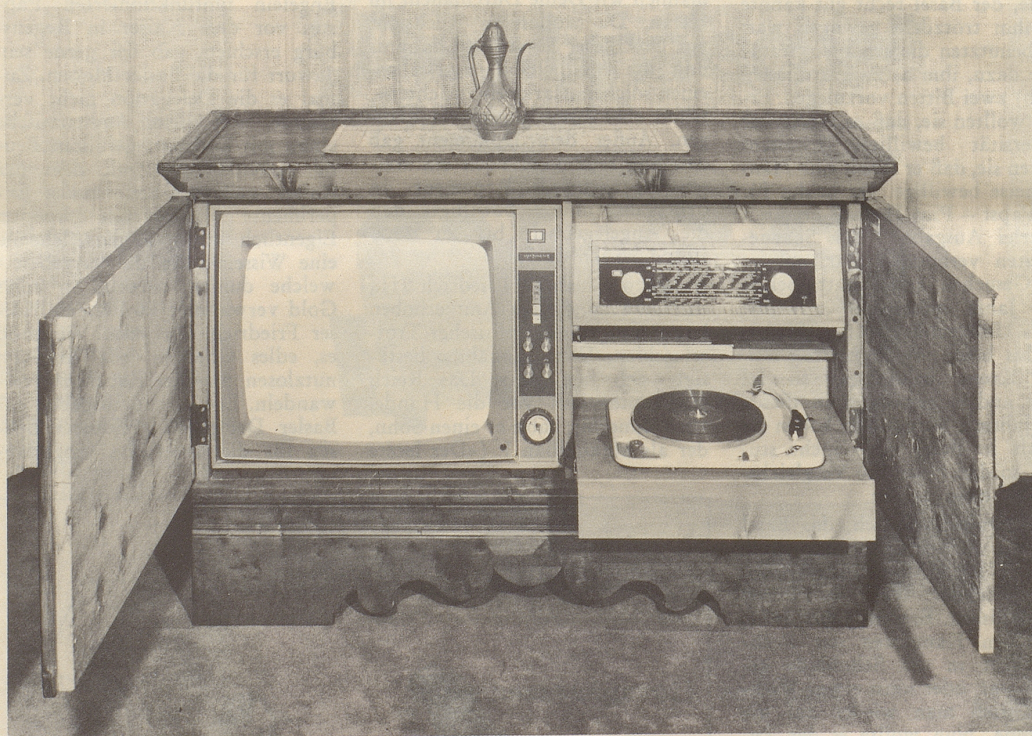

Rustikal...

In einem rustikal eingerichteten Raum fühlen wir uns vom ersten Augenblick an in eine fröhliche Stimmung versetzt. Positive Menschen lieben die rustikale Bauart, weil sie ein Stück Romantik in unseren Alltag zaubert und mit der unbeschwerten häuslichen Stimmung auf Du und Du steht.

Technisch moderne Hi-Fi-Stereoanlagen für rustikale Möbel baut

RADIO-ISELI mit Begeisterung.

Genau nach Ihren Vorstellungen und Wünschen. Mit allen technischen Einrichtungen, die Sie haben möchten. Wenden Sie sich bitte – ganz unverbindlich – an RADIO-ISELI. Unsere langjährige Erfahrung auf diesem Fachgebiet und das perfekte Können unserer Hi-Fi-Techniker bürgen für höchste Leistungen. Eine Hi-Fi-Stereoanlage von RADIO-ISELI ist und bleibt wertbeständig!

Aus dem Eigenbau unserer Firma zeigen wir Ihnen eine herrliche rustikale Truhe, die wir in eine perfekte Fernseh-Musiktruhe verwandelt haben.

In geschlossenem Zustand imponiert dieses kunsthandwerkliche Möbel durch seine trefflichen Proportionen.

Wenn die Türen geöffnet sind, sehen Sie

das TV-Gerät,

den Radioapparat mit LMK, UKW und Hochfrequenz-Telefonrundspruch

sowie den Plattenspieler.

Die Lautsprechergruppen sind unsichtbar und unabhängig vom Möbel eingebaut.