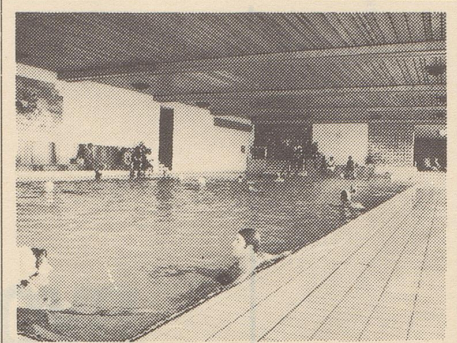

Neues Soleschwimmbad «Schönegg» Mumpf

täglich geöffnet von 9 bis 21.30 Uhr
Eintritt Fr. 6.- (Kinder Fr. 4.-)

Zehnerabonnement Fr. 54.-

Spezialpreis für Vereine, Clubs, Firmen ab 12 Personen
Kinder unter 12 Jahren haben in Begleitung Erwachsener Zutritt

Einzelanwendungen

Sole-Wannenbäder, Fango, Unterwasserstrahlmassage, Massage, Sauna, galvanische Bäder auf tel. Voranmeldung

Familie F. Bretscher, Kurhaus Schönegg
4322 Mumpf, Tel. 064 63 12 40

LEUKERBAD

Aus Hetz und Hast zu Ruh und Rast
Führt jeder Pfad ins Leukerbad

6 Hotels mit 390 Betten

Auskunft erteilt:
Hotel- und Bädergesellschaft A. Willi-Jobin, Dir.
Tel. 027 644 44

Thermalbäder im Hause

WINKELMANN'S
Paracelsica- Dragées Nr. 9
Gegen Arterienverkalkung

Wechseljahrsbeschwerden
Zirkulationsstörungen
Schwindelgefühl
Kopfdruck Fr. 5.-

Winkelmann
Paracelsica-Labor, pharm. Präparate
Lustmühle ob St. Gallen

In Apotheken und Drogerien

Reines Naturpräparat gegen Arterienverkalkung,
Zirkulationsstörungen

Weil Ihnen niemand mehr Auswahl, mehr Vorteile bieten kann – direkt zu

Möbel-Pfister Möbel-Pfister