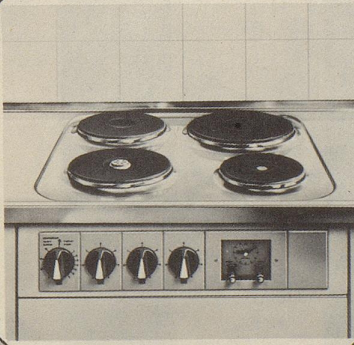

Download PDF: 31.12.2024

ETH-Bibliothek Zürich, E-Periodica, <https://www.e-periodica.ch>

Die Traumküche von morgen wird schon heute Wirklichkeit. Mit Prometheus.

Prometheus war schon immer einen Schritt voraus. Und heute erst recht. Mit all den modernen Apparaten, die der Hausfrau so manches erleichtern. Neues ermöglichen und ihre Welt etwas schöner machen. Prometheus-Apparate sind für höchste Ansprüche gebaut. Dazu speziell auf schweizerische Verhältnisse abgestimmt, so dass sie in jede normale Küche passen. (Damit daraus eine besondere Küche wird).

Dampfabzughaube mit Ventilator und Fettfilter: sorgt für ein besseres «Klima» in Ihrer Küche. Saugt Rauch- und Dampfschwaden sofort ab. Und damit auch unangenehme Gerüche, die sonst hängen bleiben. Zudem schützt die Dampfabzughaube Küche und Möbel vor unhygienischen Fettablagerungen.

BEL-DOOR-Einbaubacköfen gibt es in 9 verschiedenen Ausführungen. Mit viel Zubehör, wie zum Beispiel Infrarot-Grillheizkörper, Grillblech mit Rost, Motordrehspieß und Programmschaltuhr und allem, was man sich sonst noch wünschen kann. BEL-DOOR-Backöfen werden auf idealer Arbeitshöhe eingebaut.

Einbau-Rechauds finden Sie bei Prometheus in grosser Auswahl: 2-, 3- oder 4-Platten-Rechauds. (Selbstverständlich auch ganze Einbauherde). Mit Normal-Gusskochplatten, Super-rapid-Gusskochplatten, Automatik-Gusskochplatten, Spirovit-Rohrkochplatten. Für jeden Zweck das richtige Modell. Und alle sind besonders einfach und sicher in der Bedienung: Die Schaltgriffe leuchten im Betriebszustand hellrot.