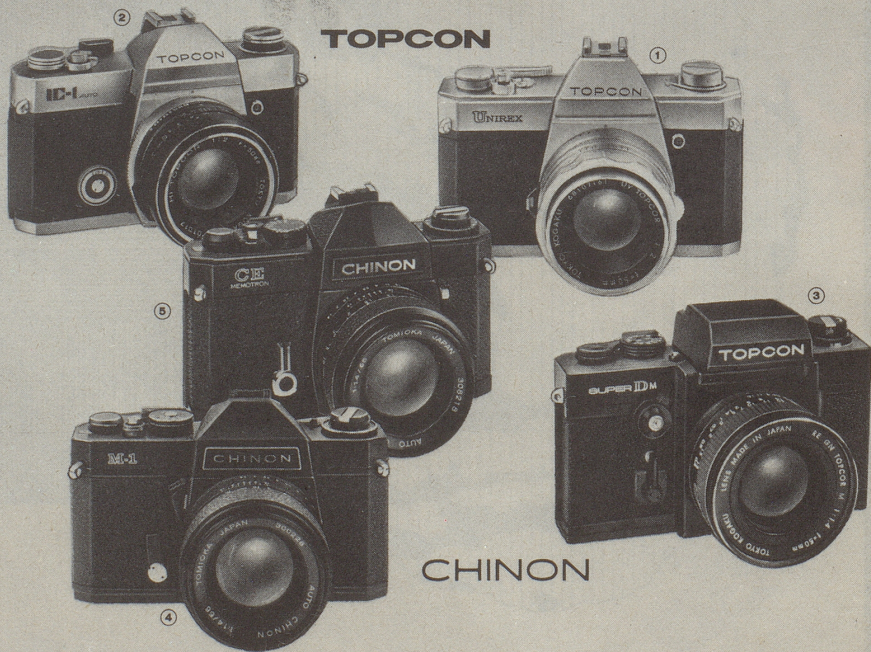

Informationen erhalten Sie bei Ihrem Foto-Fachmann oder direkt bei der Generalvertretung

A.H.PETER AG SA
PHOTO EN GROS 8304 WALLISELLEN

- ① **Topcon Unirex**
Die einzige vollautomatische Spiegelreflexkamera mit Offenblendmessung, austauschbaren Objektiven, abschaltbarer Automatik und Zentralverschluss.
- ② **Topcon IC-1**
Schnell fotografieren dank elektronisch gesteuerter Belichtungsautomatik mit Schlitzverschluss 1-1/500 Sek. und Lichtmessung durch das Objektiv. Alle UV-Topcor-Wechselobjektive der UNI/Unirex-Modelle sind verwendbar, dazu noch ein neues Hi-Topcor Zoom 4,7/87-205 mm.
- ③ **Topcon Super DM**
Die erste und einzige Spiegelreflexkamera mit Kontrast-Modulator, motorischem Filmtransport und Verschlussaufzug. Die Profi-Kamera für den Amateur! **Topcon Super D**, gleiche Kamera, jedoch ohne Motor.
- ④ **Chinon CX (M1)**
Preisgünstige Spiegelreflexkamera für höchste Ansprüche mit umfassendem Zubehörprogramm.
- ⑤ **Chinon CE Memotron**
Modernste vollautomatische Kleinbild-Spiegelreflexkamera mit elektronisch gesteuertem Schlitzverschluss bis 1/2000 Sek. und allen wünschbaren Schikanen. Stets helles Sucherbild bei voller Objektivöffnung. Lichtmessung erfolgt erst Sekundenbruchteile vor Verschluss-Ablauf, dadurch höchste Messgenauigkeit. Vollautomatik funktioniert mit allen Objektiven mit Schraubfassung M42 x 1.