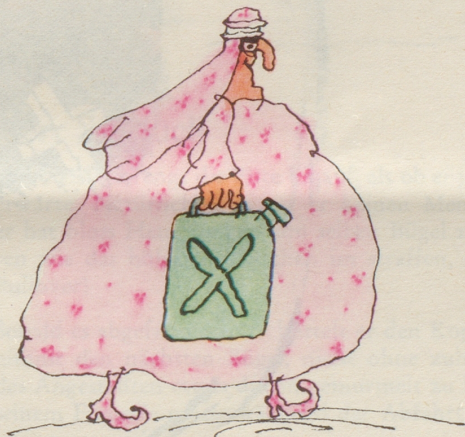

Elefant

Wäscheklammer

Zahnpasta

Tischlein deck dich

Schnecke

Einhorn

FASNACHTS KOSTÜME

Zerbrechen Sie sich nicht
mehr lange den Kopf, was Sie
sich für ein Faschnachts-Kostüm
anfertigen wollen.
René Fehr zeigt Ihnen
hier einige Modelle
seiner diesjährigen
Kollektion.

Gürteltier

Hahn im Korb

Oelscheich

Mister Karies

Nebelspalter