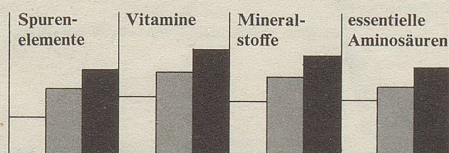

Auf die richtige Nahrung kommt es an

Auch wenn Sie sein Futter liebevoll selbst zubereiten, sind die lebenswichtigen Nähr- und Aufbaustoffe oft unvollständig und unausgewogen. Fehlen aber z. B. die Vitamine, werden auch die anderen Aufbaustoffe nicht voll wirksam. So entstehen Mangelschäden.

Mangelschäden

Weitere Folgen unausgewogener Ernährung sind Hautentzündung, Sehschwäche, schadhafte Gebiss, schlechter Knochenbau und Stoffwechselstörungen.

Der Biologe Dr. E. Hooss sagt:
«Chappi enthält alle notwendigen Aufbaustoffe»

Chappi ist die gesunde Vollnahrung mit fleischigen Stücken. Sie enthält alle notwendigen Aufbau- stoffe in ausgewogenen Mengen.

Die folgende Tabelle zeigt die Wirksamkeit der Aufbaustoffe, verglichen mit dem Mindestbedarf eines Hundes pro Woche.

Aufbaustoff im selbstzubereiteten Futter, wirksam pro Woche
 notwendige Aufbaustoffe pro Woche
 Aufbaustoffe wirksam mit 3 Chappi-Fütterungen pro Woche

Zur Abwechslung gibt's Chappi mit Rind oder Chappi mit Huhn und Gemüse.