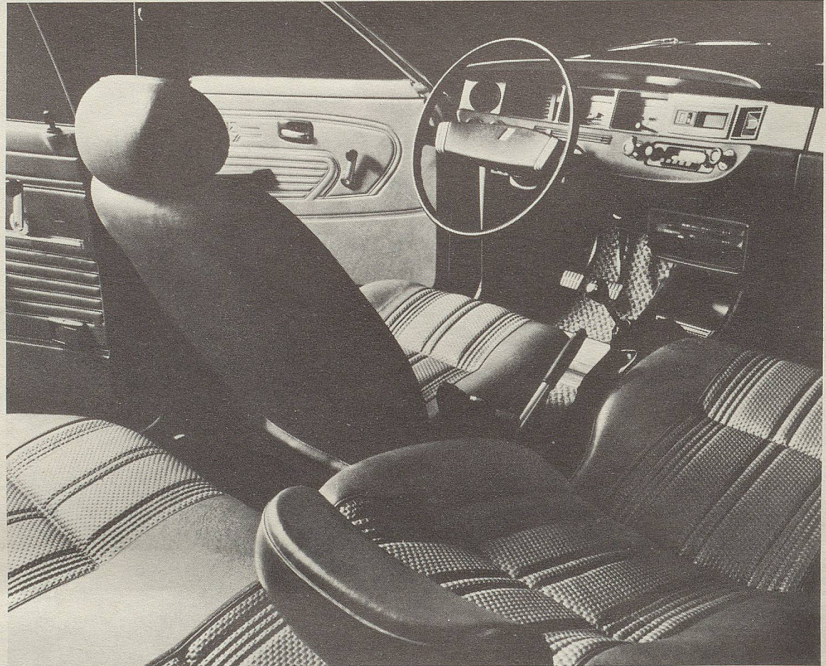

Download PDF: 17.11.2024

ETH-Bibliothek Zürich, E-Periodica, <https://www.e-periodica.ch>

Wer den Datsun Sunny fährt, spart nicht am Auto. Sondern am Geld.

In heutigen Zeiten heisst es an der richtigen Stelle sparen. Wenn ein neues Auto, dann auch eines, an dem nichts gespart wurde. An dem nicht nur alles dran, sondern auch schon drin ist, was ein Auto heute ausmacht:

Viel komfortabler Sitzraum, so dass für Reibereien kein Platz ist. Verstellbare Liegesitze. Automatische Aufrollgurte. Getönte Sicherheitsscheiben. Heckscheibenheizung. Mehrstufige Heizung sowie zugfreie Full-Flow-Ventilation. Zweistufigen Scheibenwischer mit elektrischer Scheibendusche. Elektrische Uhr. Radio. Teppiche von Wand zu Wand.

Ausserdem ist der Sunny von Datsun mit einem grosszügigen Sicherheitspaket ausgestattet:

Datsun Sunny 120Y
Limousine Fr. 10 950.-
Automat + Fr. 950.-

Zweikreis-Bremssystem mit Servo und Bremskraftbegrenzer. Selbsttragende Karosserie. Verstärkte Fahrgastzelle. . Knautschzonen. Scheibenbremsen vorn. Teleskop-Sicherheitslenksäule. Lenkradschloss. Warnblinkanlage. Innenpolsterung. Türgriff-Versenkungen.