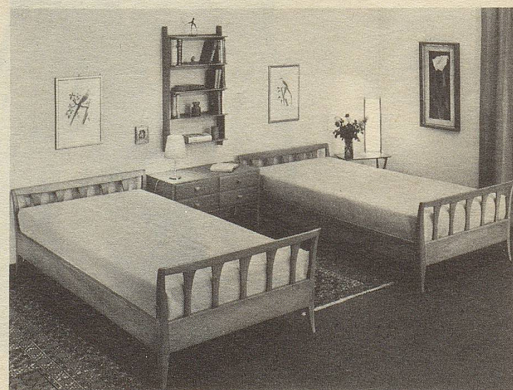

Jelmoli
Reisen

Eine Safari,* wie sie nicht im Buche steht!

* eigentlich schon fast eine Expedition!

Ein einmaliges Erlebnis - unsere Safari in das Gebiet des Rudolfsees!

Entdecken Sie mit Jelmoli-Reisen ein Stück Afrika, das sich noch in seiner einzigartigen Ursprünglichkeit präsentiert! Erleben Sie die ganze Faszination der ostafrikanischen Fauna und erholen Sie sich einige Tage im exklusivsten Hotel Kenyas, im Mount Kenya Safari Club!

Reisedaten

30. Januar bis 15. Februar 1976
12. März bis 28. März 1976

Bei der Organisation dieser Reise haben wir keine Details ausser acht gelassen. Nur einiges in Stichworten:

Swissair-Flug mit DC-10; moderne Landrovers mit Funkausrüstung, höchstens mit fünf Personen besetzt; erfahrene, landeskundige Schweizer Reiseleitung.

Prospekt, Beratung und Buchung in Ihrem Jelmoli-Reisebüro

Aarau	Bahnhofstrasse 8	064-24 65 61
Basel	Rebgasse 20	061-25 64 20
Brugg	Hauptstrasse 2	056-41 01 44
Glattzentrum	bei Wallisellen	01-830 58 25
Oerlikon	Ohmstrasse	01- 48 40 40
Olten	Hauptstrasse 2	062-21 61 65
St. Gallen	Grossackerzentrum	071-25 11 31
Zürich-City	Steinmühleplatz	01- 27 13 57

By Appointment
to Her Majesty The Queen
Supplier of Smoking Requisites
dunhill
LONDON

DUNHILL Feuerzeuge, Pfeifen und Tabak beim Fachhändler.
Bijoutiers empfehlen DUNHILL Feuerzeuge und Schreibgeräte.
DUNHILL CENTRES at Les Ambassadeurs, Zurich, Berne, Geneva.

Warum das Schlafzimmer nicht auch zum Wohnen einrichten? Diese idealen Sprossen-Couchbetten sind dazu geschaffen.

HOTZ
MÖBEL