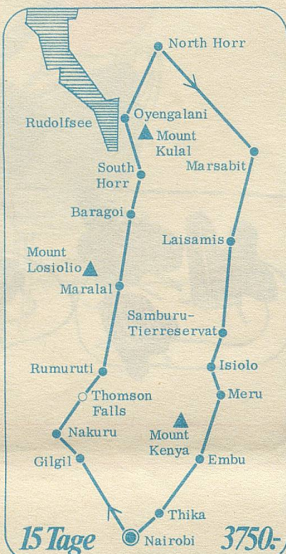

Jelmoli
Reisen

Eine Safari,* wie sie nicht im Buche steht!

* eigentlich schon fast eine Expedition!

Ein einmaliges Erlebnis - unsere Safari in das Gebiet des Rudolfsees!

Entdecken Sie mit Jelmoli-Reisen ein Stück Afrika, das sich noch in seiner einzigartigen Ursprünglichkeit präsentiert! Erleben Sie die ganze Faszination der ostafrikanischen Fauna und erholen Sie sich einige Tage im exklusivsten Hotel Kenyas, im Mount Kenya Safari Club!

Reisedaten

30. Januar bis 15. Februar 1976
12. März bis 28. März 1976

Bei der Organisation dieser Reise haben wir keine Details ausser acht gelassen. Nur einiges in Stichworten:

Swissair-Flug mit DC-10; moderne Landrovers mit Funkausrüstung, höchstens mit fünf Personen besetzt; erfahrene, landeskundige Schweizer Reiseleitung.

Prospekt, Beratung und Buchung in Ihrem Jelmoli-Reisebüro