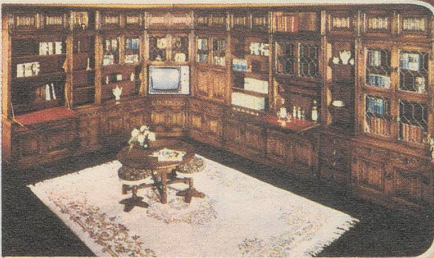

Bei uns bezahlen Sie nur die Qualität...

Kleine Modell- und Preis-
Änderungen vorbehalten

Jetzt zugreifen... noch können wir diese
Tiefstpreise halten!

...nicht aber den Namen!