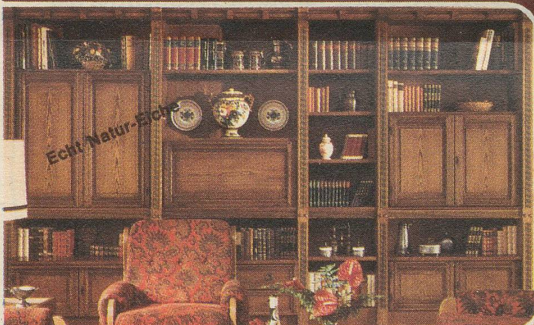

Mod. 42.148 Europäische Spitzenklasse verkörpert diese rustikal handwerkliche Element-Wohnwand mit massiven Türrahmen, lieferbar in verschiedenen Holzarten, Stil-Arten, Modell-Variationen, Möbel-Märki Preis für die 4-teilige Element-Wohnwand, ca. 370 cm, in echt Eiche statt **5749.-** Fr. 7250.- jetzt nur