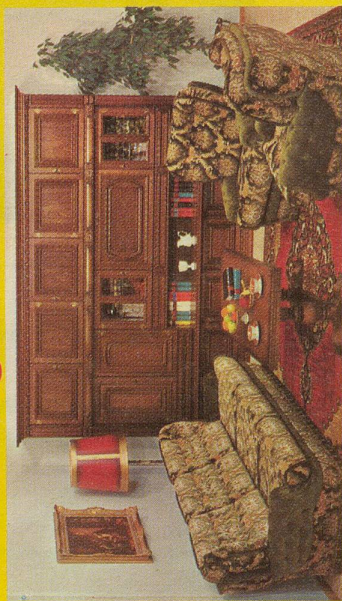

Vergleichen Sie kritisch – kaufen Sie preis- und qualitätsbewusst!

Nr. 2423 Eine vollkommene Stil-Wohnwand, einzigartig in dieser Preisklasse, echt Nussbaum, 315 cm, mit Bar, 2 Vitrinen, Schubladen und geräumigen Schrankelementen.
Gratis geliefert, auf Kredit 2900.–
 Bei Mitnahme ab Fabriklager bar netto nur **2610.–**
 Nr. 3550 Herrliche, äusserst bequeme Polstergruppe, la Velour-Stoff, Sofa 230 cm, 3plätzig, 2 Sessel, braun oder grün, Salontisch, echt Nussbaum, Nr. 176, 405.– bar netto abgeholt.
Gratis geliefert, auf Kredit 2350.–
 Bei Mitnahme ab Fabriklager bar netto nur **2115.–**

Nr. 3522 Phantastische Polstergruppe von bestechender Eleganz, äusserst bequem, mit grossem handwerklichem Können gefertigt, echt Leder, schokobraun, auch hellbraun oder grün lieferbar. Im Preis inbegriffen 1 Sofa, 3plätzig, 2 Sessel, Tisch aus antikpatiniertem Nussbaumholz, Platte in goldgeprägtem Leder, 50 x 50 cm, 360.– bar netto abgeholt.
Gratis geliefert, auf Kredit 5000.–
 Bei Mitnahme ab Fabriklager bar netto nur **4500.–**