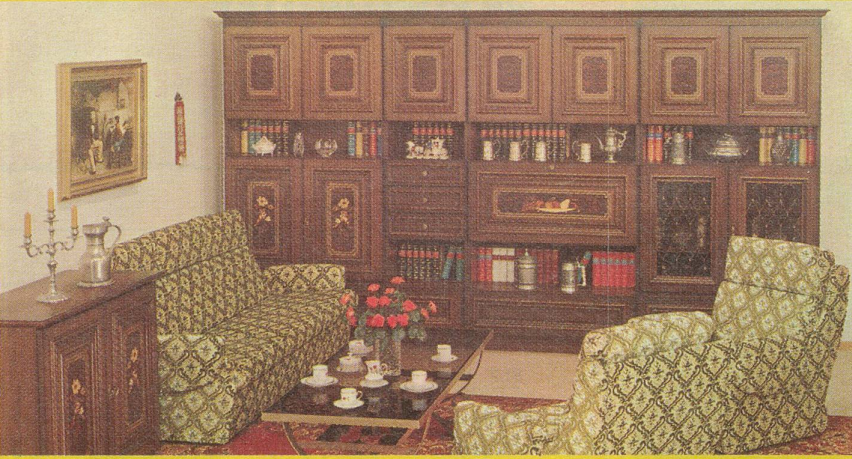

Nr. 2404 Wohnwand in perfekter Vollkommenheit, Nussbaum, 360 cm, auch in anderen Varianten und als Eckwohnwand lieferbar, mit handwerklicher Einlegearbeit, dazu passende Kredenz 900.– netto abgeholt.
Gratis geliefert, auf Kredit 5800.–
Bei Mitnahme ab Fabriklager bar netto nur **5220.–**
Nr. 3534 Polstergruppe, preisgünstig, form schön und bequem, mit strapazierfähigem, pflegeleichtem Möbelstoff, Sofa 3plätzig, 2 Sessel, Salontisch, mit Parsolglasplatte Nr. 1131, 342.– netto abgeholt.
Gratis geliefert, auf Kredit 1950.–
Bei Mitnahme ab Fabriklager bar netto nur **1750.–**

Riesenlager an Polstergruppen, Teppichen, Wohnwänden, Ess- und Schlafzimmern zu alten Preisen! **Enorm reduzierte fabrikneue Occasionen und Auslaufmodelle!** Das gibt es nur bei uns: 5% Skonto für Barzahlung trotz Gratislieferung – bei Mitnahme sogar 10% – Teilzahlung bis zu 12 Monatsraten ohne Zuschlag dank eigenem Kreditbüro. Tausende von zufriedenen Kunden kennen diese Vorteile schon seit mehr als 50 Jahren; profitieren auch Sie!
Montagvormittag immer geschlossen!

Gratislieferung mit unseren 12 Camions ganze Schweiz!

BERN
Hauptbahnhof Galerie
1 Etage über Bahnhofplatz
☐ im Bahnhofparking

Einkaufszentrum GLATT-Wallisellen
Grösster Preisvergleich der Schweiz unter einem Dach!
Durchgehend geöffnet!

Zürich 5
Luisenstrasse 17/19 (Nähe Limmatplatz)
Parkplätze
Telefon 01/42 29 50

RUDOLF MÜLLER AG
5036 OBERENTFELDEN
Fabrik und Ausstellung 4 km von Aarau und von Suhr
Autobahn-Ausfahrt Kölliken-Oberentfelden
Parkplätze – Telefon 064/43 23 92-94
Gratis-Abholddienst ab Oberentfelden SBB und WSB