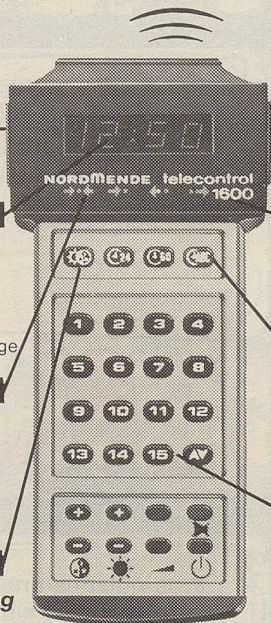

NORDMENDE

stellt vor:

Prestige COLORSONIC

...der unkonventionelle
Farbfernseher
mit völlig neuer
Ton-Konzeption!

Brillanter Konzertklang aus dieser eleganten Nordmende-Neuentwicklung: dem Center-Sonic-Fuss! In die ungewöhnliche Klangsäule, die den neuen Prestige trägt, sind wie bei einer HiFi-Box zwei nach vorne gerichtete Konzertlautsprecher eingebaut. Diese und 14 Watt-Spitzenleistung sind Garant für eine ungewöhnlich gute Tonwiedergabe.

Telecontrol 1600 mit Tele-Processor – das ist die neue Fernbedienung der Nordmende-Spitzenmodelle. Sie ist das Ergebnis einer wegweisenden Weiterentwicklung des Systems Kalt². Tele-Processor – das heisst 39 verschiedene Funktionen bequem aus dem Sessel fernbedienen. Mehr als je zuvor.

Das ist der neue Prestige Colorsonic – bestechende Schönheit in acht neuen Metall-Look-Farben!

Quarzgenaue Zeitanzeige

– dort wo sie immer bequem in Sicht- und Reichweite ist!

Quarz-Schaltuhr

Das Ein- und Ausschalten Ihres Prestige Gerätes ist bis zu 24 Stunden vorwählbar!

Sendersuchlauf-Elektronik

Auf Fernbefehl (!) sucht der Tele-Processor für Sie jeden gewünschten Sender!

Bild-Wunscheinstellung

Ihre individuelle Einstellung ist jederzeit abrufbar!

Sender-Individual-Abstimmung

Das Bild erscheint extrem brillant oder mit weicheren Konturen!

Data-Display-Taste

für die Programm-anzeige. Vorbereitet für künftige Bildschirm-Einblendungen wie z.B. Video-Text.

16 Programmtasten

Alle Programme können Sie durch den Tele-Processor speichern und direkt abrufen!

**Prestige mit System Kalt² -
denn Kalt verlängert die Lebensdauer!**