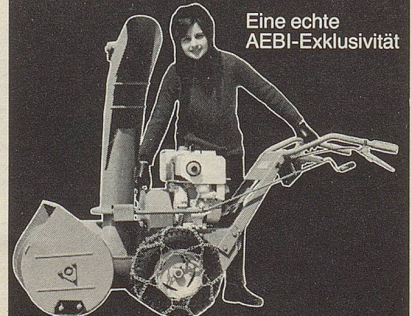

Nebelspalter-Bücher machen froh und heiter

Schneeräumung?

AEBI

AEBI SF1 – die 8-PS-Frösschleuder für die Familie. Stufenlos verstellbare Arbeitsschwindigkeit für optimales Räumen bei jedem Schnee und jedem Wetter. Kompakter, gezielter Strahl dank strömungstechnisch richtiger Kaminform.

Eine echte AEBI-Exklusivität