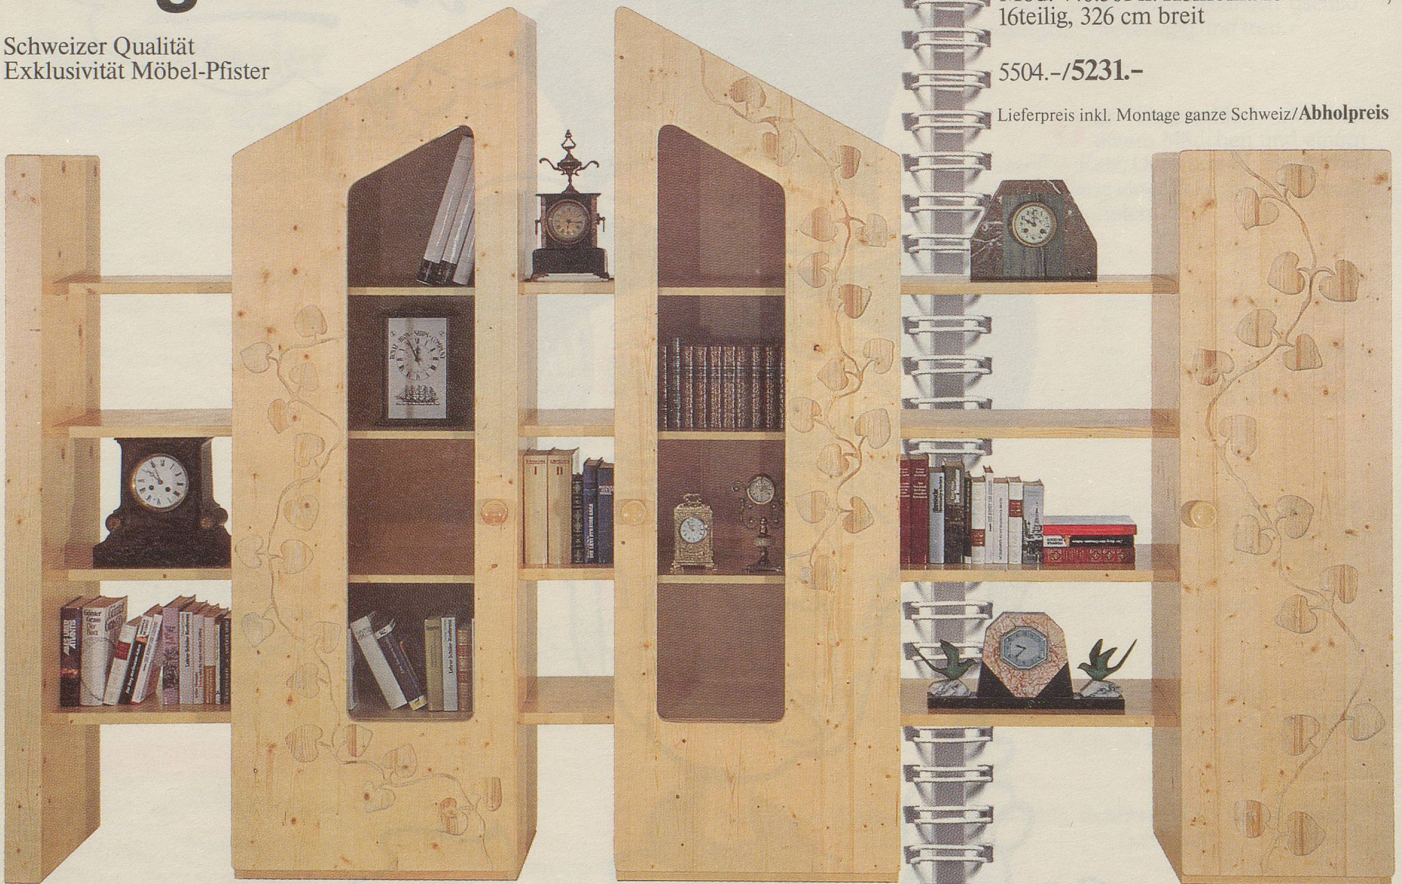

Exklusives Wohnwand-Design im frischen Wind.

Schweizer Qualität
Exklusivität Möbel-Pfister

Wohnwand-Programm ARBON - Fichte, teilweise massiv, hell, mit sandgestrahlten Rankenmotiven 11 verschiedene Elemente. Mod. 440.501 ff. Kombination wie Bild, 16teilig, 326 cm breit

5504.-/5231.-

Lieferpreis inkl. Montage ganze Schweiz/Abholpreis

Wohnwand-Programm CALVIN - Eiche dunkel. Erhältlich in Standardhöhe 207 cm, mit Abschlussblende und für Raumhöhe bis 246 cm, oben offen. Für den Essbereich

Buffet- und Vitrinen-Kombinationen möglich. Kombination wie Bild, 9teilig, 372 cm breit 4340.-/4123.-