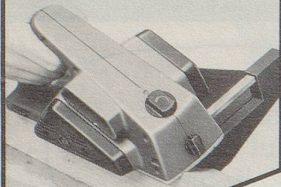

V-Nute: Genaues
Schrägen von Kanten

Spanabnahme bis 0,5 mm
Schnell und kraftvoll

LEISTUNG IST KEINE PREISFRAGE – ELEKTROHOBEL DN 710

Noch vielseitiger und arbeitssparender wird der neue DN 710 mit dem grossen Zubehörprogramm (z.B. Spanfangsack und Staubsaugeradapter). So kraftvoll und exakt wie der neue DN 710 hobelt, so sicher ist er auch: Die Messer können in eine Parkstellung versenkt werden.

Black & Decker

Schneller und präziser dank 300-Watt-Motor. Stellung «P» zum Messer versenken. Anschluss für Staubfangsack. V-Nute zum Kantenabschrägen. Komplet mit 2 Wendemessern und 1 Inbusschlüssel.

Der ElektrohoBEL DN 710 ist mit seinen kraftvollen 300 Watt die zeitgemässe Arbeitserleichterung. Ob Kürzen von Türen, Glätten rauher Flächen, Anfasen von Kanten – er hobelt alles bequemer und schneller. Dank seinem Leichtgewicht von nur 2000 g ist es ein Vergnügen, mit ihm zu arbeiten.