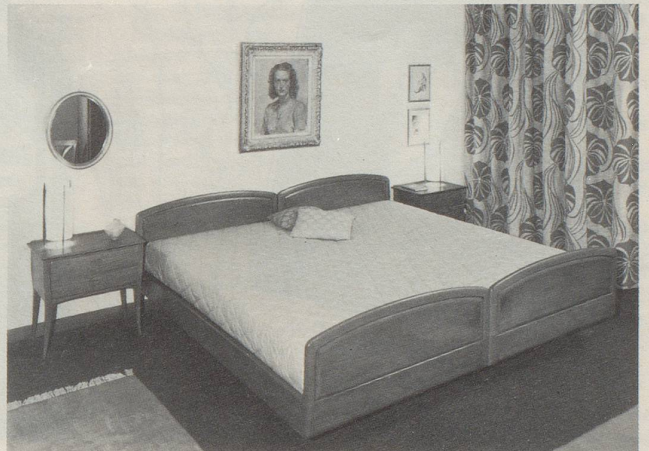

**Parker's
CRESTA RUM**

40° 50°

Winter Sommer

SOLE DISTRIBUTOR: LATELITA LTD. 8045 ZÜRICH

einzigartig für Punch, Cuba Libre usw.

und zum
Backen

Gute Beratung – gediegenes Wohnen

Formschönes Schlafzimmer Modell ME, in Nussbaumholz handwerklich gearbeitet. Gerne beraten wir Sie unverbindlich.