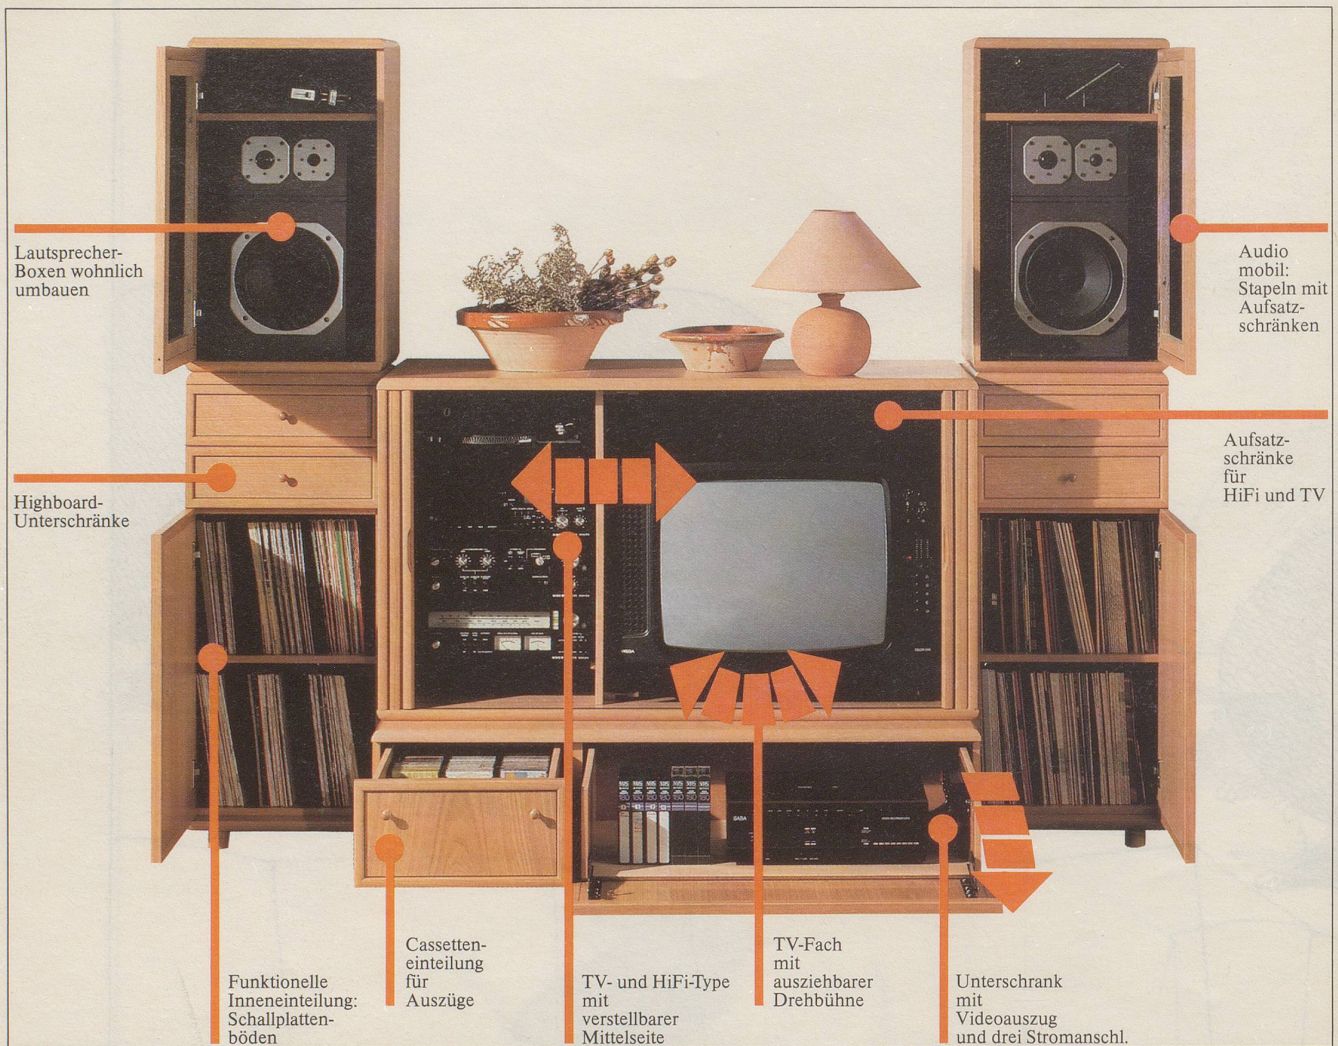

W 1/55-84

Wenn Sie schon mit den modernen Medien leben, können Sie auch komfortabel damit wohnen.

Mit Audio ist konsequent die Idee verwirklicht worden, Technik und Komfort optimal in ein Möbelprogramm einzubeziehen. Die Frage, wohin mit dem TV-Gerät, dem Videogerät, der HiFi-Anlage oder den Phonoboxen lösen Sie mit Audio überzeugend. Sei es mit einer kleinen, kompakten Sideboardkombination oder mit einer grosszügig und locker gegliederten Riegelösung. Funktionalität ist mit Audio keine Frage der Möbelmenge, sondern ordnet sich individuell den unterschiedlichsten Einrichtungswünschen unter.

Einrichtungsvorschläge mit dem Audio-Möbelprogramm

Eiche natur Eiche rustikal Eiche maron Kirschbaum Mahagoni Nussbaum cognac

Funktionalität, verborgen hinter elegantem Design, macht das Audio Stapel- und Riegelprogramm zu einer Einrichtungsalternative ganz besonderer Art. Sie suchen zum Beispiel ein Möbel, in dem Sie Ihre HiFi-Anlage samt Boxen sach- und fachgerecht unterbringen können, weil die «kalte» Technik nicht so recht in Ihre Vorstellung von behaglichem Wohnen passt?

Die Lösung finden Sie mit Audio. Als Sideboard-, Highboard- oder Aufsatzkombination. Oder als Riegelversion. Oder frei an die Wand gehängt. Audio lässt Ihnen durch das unkomplizierte System grössten Spielraum bei der Einrichtungsplanung.