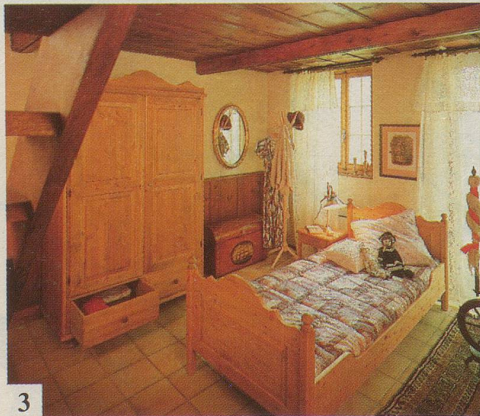

1

2

3

4

Mit diesem urwüchsigen Möbelprogramm in massiver Kiefer holen Sie etwas von der guten alten Zeit zurück.

Lieferpreis inkl. Montage/Abholpreis

1 Kredenz mit Aufsatz, 94/48/198 cm hoch, Mod. 418.021/022: 1980.-/1880.-. Tisch mit 2 Einlagen, ø 120/174/228 cm, Mod. 426.018: 1240.-/1180.-. Holzstuhl, Mod. 427.014: 250.-/235.-.

2 Schreibtisch 120/50 cm, Mod. 407.317.7: 625.-/595.-. Holzstuhl, Mod. 427.014: 250.-/235.-.

3 Bettstelle 90/200 cm, Mod. 407.313: 765.-/725.-. Bettstelle 160/200 cm, Mod. 407.314: 1285.-/1215.-. Nachttisch, Mod. 407.315: 270.-/255.-. Schrank 2türig, 124,5/60/204 cm hoch, Mod. 407.311.0: 2050.-/1950.-. Schrank 3türig, 181/60/204 cm hoch, Mod. 407.312: 2480.-/2350.-.