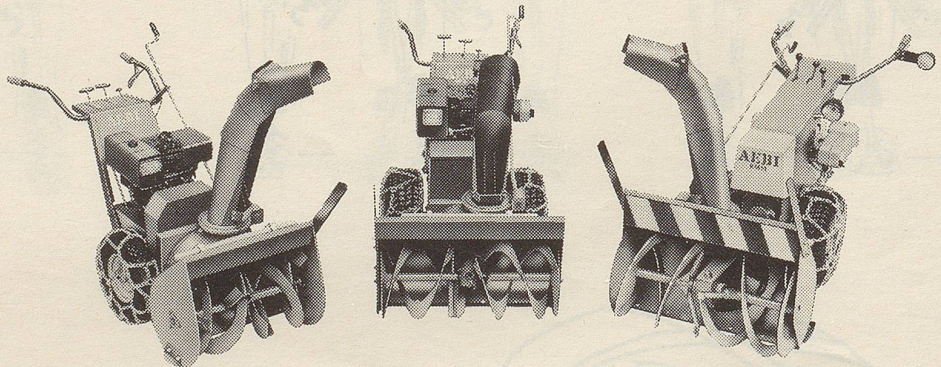

Hauptsitz:
Rue de la Fontaine 1
1211 Genf 3
Tel. 022/21 01 65

Beruhigt sein. In Union mit der **SCHWEIZER UNION**
VERSICHERUNGEN

AEBI – der Name für Top-Schneefräsen

AEBI SF1 und SF12
Frässhleudern, Räumbreite 65 cm, Motoren 8 und 11 PS, Arbeitstempo stufenlos wählbar.

AEBI SF 3
Frässhleuder, Räumbreite 80 cm, Motor 11 PS, Arbeitstempo stufenlos wählbar.

AEBI KM 51 und KM 54
Mehrzweckmaschinen, Räumbreite 80 cm, Motor 11 PS, 6-Gang-Oelbadgetriebe oder stufenlos einstellbarer Hydrostat.