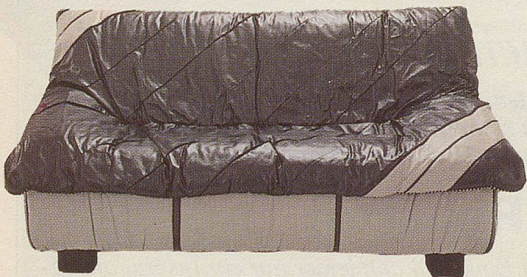

SUHRA-LINEA SL 8 - Exklusive Leder-Sitzgruppe. Korpus und Matte Rindsleder in diversen Farben. Gruppe wie Bild, Sofas 2+3plätzig und 1 Fauteuil: Lieferpreis ganze Schweiz Fr. 11 735.- (auch einzeln oder in Stoff und Stoff/Leder erhältlich).

# SUHRA-LINEA: Zum Sitzen vom Besten. Fürs Auge vom Schönsten: SUHRA-LINEA.

SUHRA-LINEA SL 10 - Leder-Sitzgruppe mit mehreren Gestaltungsvarianten. Korpus: Leder mit Kedereinsätzen. Housse: Eine Seite Leder mit Kontrasteinsätzen und eine Seite Stoff. Füße: Leder Ton-in-Ton oder im Kontrastfarbton.

Fauteuil:	1410.-
Sofa 2plätzig, 153 cm:	1910.-
Sofa 3plätzig, 197 cm:	2425.-
Hocker:	620.-

SUHRA-LINEA ist eine eigenständige, anspruchsvolle Gestaltungslinie für Polstermöbel mit erstklassigem Sitzkomfort, ausgezeichneter Qualität und exklusivem Design - erhältlich in verschiedenen Stoffen und Leder.