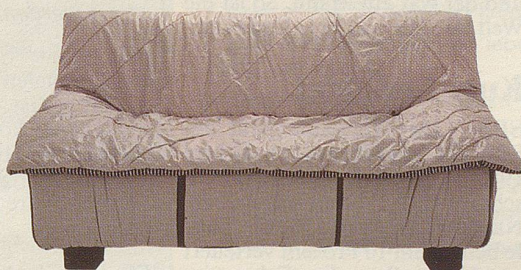

SUHRA-LINEA SL 8 - Exklusive Leder-Sitzgruppe. Korpus und Matte Rindsleder in diversen Farben. Gruppe wie Bild, Sofas 2+3plätzig und 1 Fauteuil: Lieferpreis ganze Schweiz Fr. 11 735.- (auch einzeln oder in Stoff und Stoff/Leder erhältlich).

# SUHRA-LINEA: Zum Sitzen vom Besten. Fürs Auge vom Schönsten: SUHRA-LINEA.

SUHRA-LINEA SL 10 - Leder-Sitzgruppe mit mehreren Gestaltungsvarianten. Korpus: Leder mit Kedereinsätzen. Housse: Eine Seite Leder mit Kontrasteinsätzen und eine Seite Stoff. Füße: Leder Ton-in-Ton oder im Kontrastfarbton.

Fauteuil:	1410.-
Sofa 2plätzig, 153 cm:	1910.-
Sofa 3plätzig, 197 cm:	2425.-
Hocker:	620.-

SUHRA-LINEA ist eine eigenständige, anspruchsvolle Gestaltungslinie für Polstermöbel mit erstklassigem Sitzkomfort, ausgezeichneter Qualität und exklusivem Design - erhältlich in verschiedenen Stoffen und Leder.