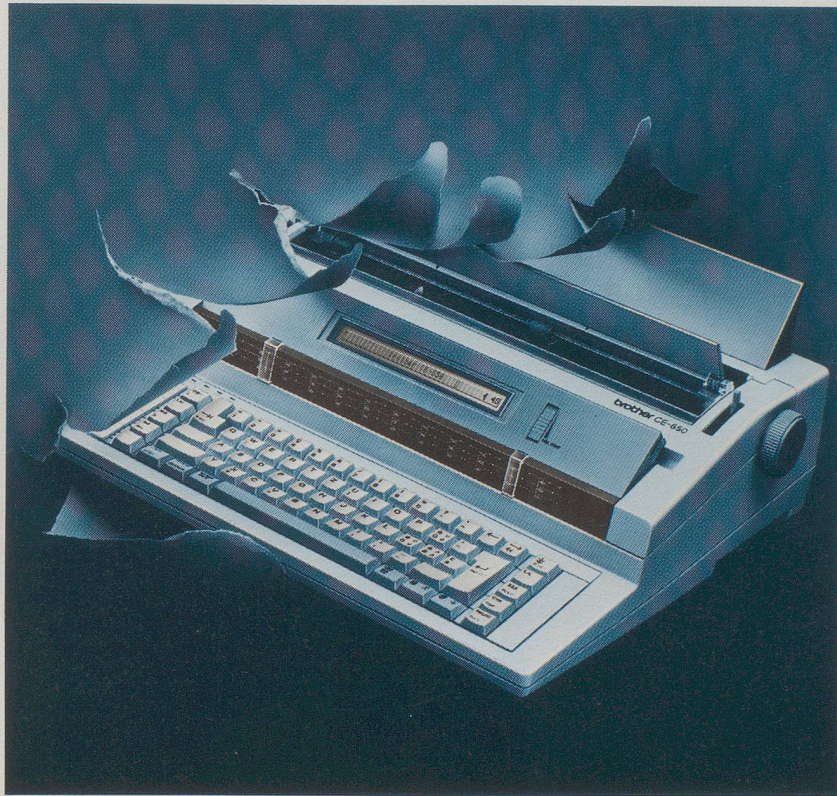

Objektyp: **Advertising**

Zeitschrift: **Nebelspalter : das Humor- und Satire-Magazin**

Band (Jahr): **113 (1987)**

Heft 11

PDF erstellt am: **09.07.2024**

# Brother hat den Kompakten zum Durchbruch verholfen.

Jede zweite Schreibmaschine in der Schweiz ist eine Kompakte. Und mehr als die Hälfte davon trägt den Namen Brother.

Schon vor Jahren brachte Brother eine der ersten kompakten Kugelschreibmaschinen auf den Markt und leistete damit Pionierdienste. Das zukunftsgerichtete Konzept hat sich durchgesetzt. Heute präsentieren sich die Kompakten von Brother mit einer reichhaltigen Ausstattung und einem attraktiven Preis. Sie haben nicht nur grosszügige Speicher- und Textgestaltungsmöglichkeiten. Alle Modelle lassen sich beispielsweise auch als Schönschreibdrucker an den Computer anschliessen.

## The Star.

Die neue Eterna von Eterna. Sie misst die Zeit nicht nur mit quartzgenauer Präzision, sondern verschafft ihr auch ein neues Zeichen. Zeitlos klassisch und zugleich zukunftsweisend im Design. Äusserst ästhetisch anzusehen, ausgesprochen angenehm zu tragen. Kurz: Eterna hat die Zeit nicht nur sinnvoll ablesbar, sondern auch sinnlich erlebbar gemacht. Verbringen Sie ein paar Minuten mit der neuen Eterna von Eterna. Vielleicht wird eine Beziehung für immer daraus. Die neue Eterna von Eterna. Das Zeichen unserer Zeit.