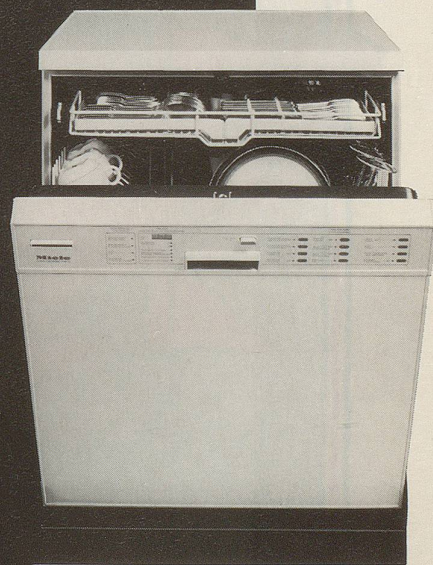

Download PDF: 17.11.2024

ETH-Bibliothek Zürich, E-Periodica, <https://www.e-periodica.ch>

Im neuen Miele-Geschirrspüler wird Ihr Besteck

Wo für andere die Entwicklung aufhört, feiert Miele wieder eine Weltpremiere. Mit einem völlig neu konzipierten Geschirrspüler. Einem wahren Raumwunder: mit 11% mehr Platz für Ihr Geschirr und einer Schublade, extra fürs Besteck.

Auf dieser dritten Spülebene erfährt Ihr Besteck jetzt eine noch nie dagewesene Sonderbehandlung. Ihre Hände bleiben dabei sauber, und Ihr Besteck wird nie mehr falsch angefasst oder verkratzt. Hygienisch und praktisch, wie sich das beim Spülen auf höchster Ebene gehört.

Überzeugen Sie sich beim Miele-Spezialisten.

auf allerhöchster Ebene behandelt.

Der neue Geschirrspüler G 595 SC:
→ Mit der praktischen Besteckschublade.
→ Mit viel mehr Platz fürs Geschirr.
→ Unerhört leise und sparsam.