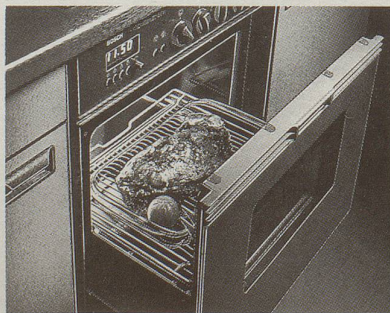

schiedenen Ausführungen: Als Einbau-Backofen, Einbau-Herd und als freistehenden Kompakt-Backofen. Am besten lassen Sie sich die «Gourmet»-Linie von Bosch einmal vorführen.

Übrigens, Bosch ist Spezialist für alle Geräte in Küche und Haushalt: Zum Kochen, Kühlen, Spülen, Waschen und Trocknen.

Telefon 01/247 62 39/25

- gibt mehr Informationen
- nennt Ihnen den nächstgelegenen
Fachhändler.

Bosch-Haushaltgeräte. Perfekt wie alles von Bosch.

BOSCH