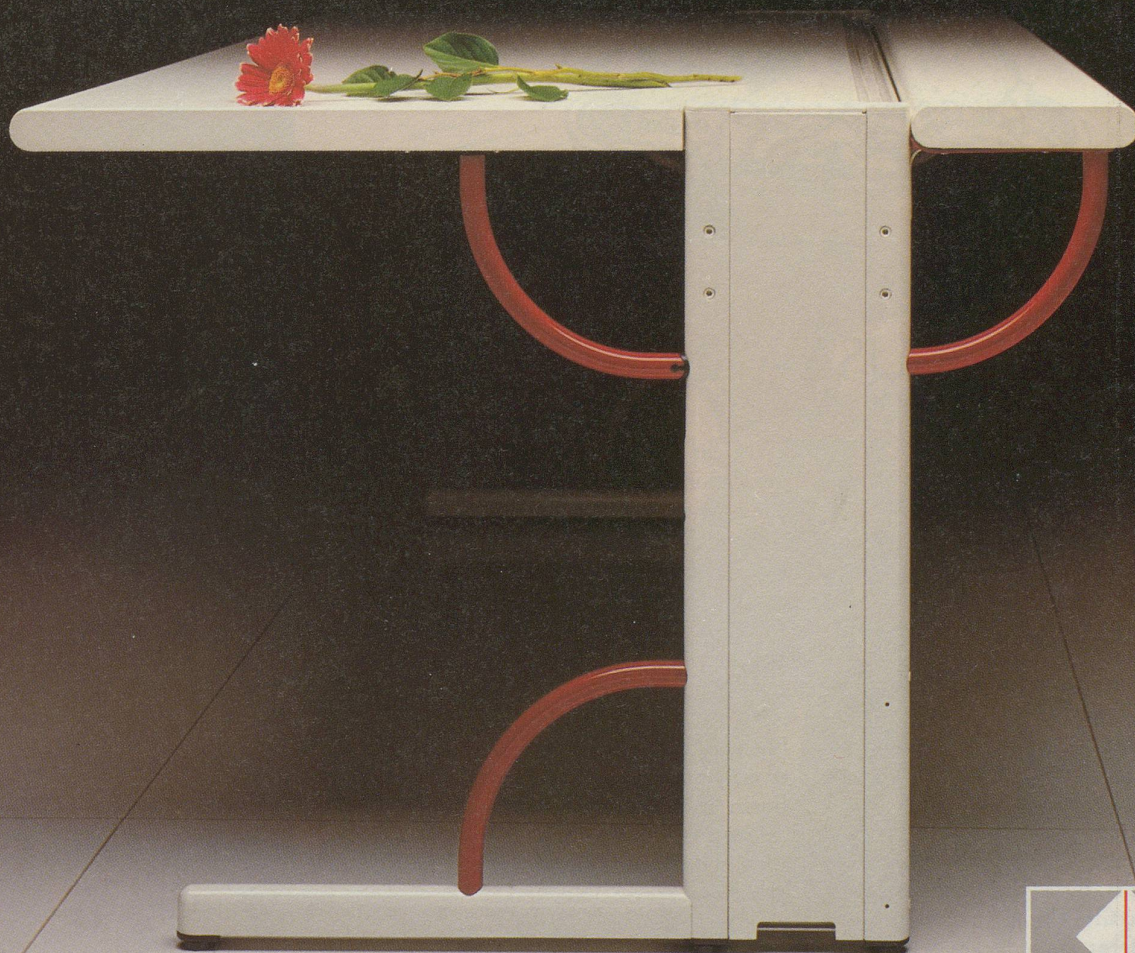

King Büromöbel-Systeme

Die Freundschaft von Funktion und Design

King Büromöbel-Systeme

King Beta

Design: Karl Johannes, ein junger deutscher Designer. Gewinner mehrerer internationaler Auszeichnungen für innovative Formgestaltung. Ein Mann der Zukunft...