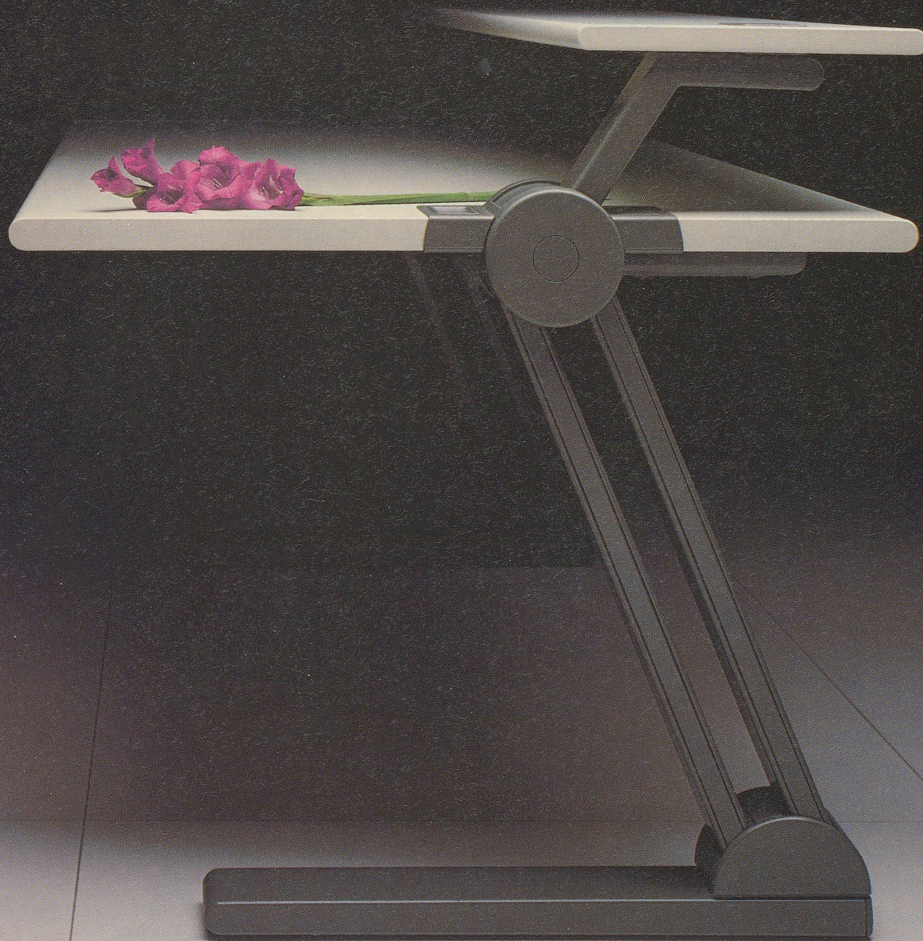

Download PDF: 22.12.2024

ETH-Bibliothek Zürich, E-Periodica, <https://www.e-periodica.ch>

King Büromöbel-Systeme

Die Freundschaft von Funktion und Design

King Büromöbel-Systeme

King Zeta

Design: Hartmut H. Esslinger (frogdesign), einer der bekanntesten Designer der Gegenwart. Beeinflusst das Formempfinden der Welt (mit Sony-Geräten, Apple Computer, Louis Vuitton-Taschen, u.a.).